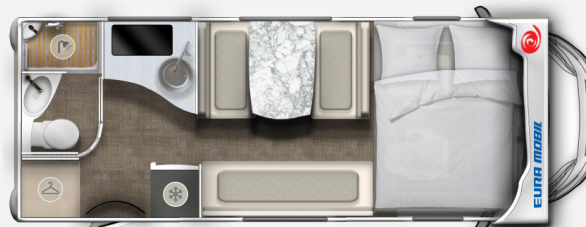

Exposé

Eura Mobil Activa One 630 LS Mondial Edition Travel-Plus-
& Assistenz-Paket

89.990,- €

MwSt. ausweisbar

Fahrzeug

Grundriss

Technische Daten

Modell-/Baujahr	2024
Leistung	103 KW / 140 PS
Umweltplakette	grün
Schadstoffklasse/-norm	Euro 6d-final
Basisfahrzeug	FIAT Ducato
Getriebe	Schaltgetriebe
Anzahl Schlafplätze	5
Gesamtlänge	644 cm
Gesamtbreite	232 cm
Höhe	315 cm
Aufbauart	Alkoven
techn. zul. Gesamtmasse	3500 kg
Infrastruktur	Küche WC
Liegeflächen	Alkovenbett (200x150) Seite (190x60)
Sitze mit Gurt	6
Kraftstoff	Diesel
Kühlschranksvolumen	106 l
Wasservorrat	143 l
Abwassertankvolumen	150 l
Batterie	Lithium-Batterie Ah
Polster	Milano
Farbe	weiß
	Seitensitzgruppe
	Doppelbett quer

Eura Mobil Activa One 630 LS - Modell 2024

kurzfristig verfügbar

Travel-Paket:

- Stoßfänger lackiert in Wagenfarbe
- Lenkradbedienelemente
- elektrische Außenspiegel
- Captain-Chair-Sitze
- Moniceiver
- Rückfahrkamera
- elektrische Parkbremse
- Ambiente-Beleuchtung
- zwei zusätzliche Serviceklappen links und rechts
- Dachhaube Heki
- manuelles Verdunkelungssystem für Fahrerhaus
- Mückengittertür
- Vorverkabelung für Solaranlage
- Radiovorbereitung inkl. DAB+

Travel-Plus-Paket:

- Navigationssystem (Aufpreis zu Travel-Paket)
- Doppelaugen-Rückfahrkamera (Aufpreis zu Travel-Paket)
- Klimaautomatik
- Lenkrad und Schaltknäuf in Leder
- 16" Alufelgen
- induktive Ladestation
- Fahrerhausteppich
- Multifunktionssteckdose (außen)
- Außendusche (kalt/warm)
- Gas-Außensteckdose
- Thermo-Vorhang
- Wärmetauscher
- Heizung Combi 6 E (Aufpreis zu Combi 4/Combi 6)
- Lithium-Batterie