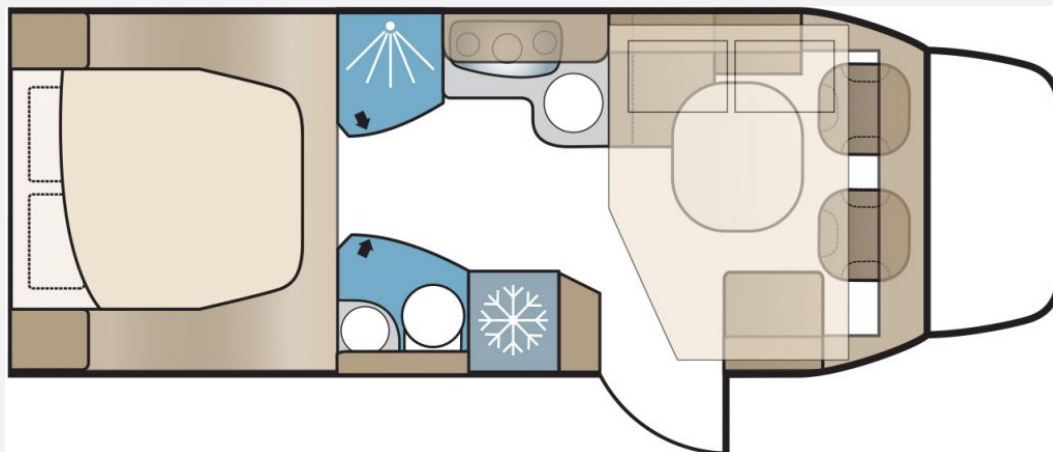

Exposé

Kabe Royal x780 LQB Gute Ausstattung !!

168.400,- €

Differenzbesteuerung gemäß §25a

Fahrzeug

Technische Daten

Modell-/Baujahr	2022
Anzahl der Achsen	2
Leistung	125 KW / 170 PS
km Stand	4517 km
Umweltplakette	grün
Schadstoffklasse/-norm	S4 / Euro 6
Basisfahrzeug	Mercedes
Motordetails	9G-tronic; Euro VI
Getriebe	Automatik
Antriebsart	Frontantrieb
Anzahl Schlafplätze	4
Gesamtlänge	806 cm
Gesamtbreite	245 cm
Höhe	298 cm
Innenhöhe	196 cm
Aufbauart	Teilintegriert
Masse in fahrber. Zustand	4500 kg
Infrastruktur	Küche WC
Liegeflächen	Bug (223x118/59) Bug (198x110/85) Heck (198x152/110)
Sitze mit Gurt	4
Anhängerlast (gebremst)	2000 kg
Anhängerlast (ungebremst)	750 kg
Kraftstoff	Diesel
Heizung	ALDE Compact 3030
Wasservorrat	90 l
Abwassertankvolumen	90 l
Batterie	260 Ah
Polster	Hamilton
Vorbesitzer	2
	TÜV neu
	L-Sitzgruppe
	Doppel-/franz. Bett, Hubbett

Beschreibung

Kabe Royal 780 LQB Top Ausstattung

Ausstattung :

- 125 KW /170 PS
- Automatik
- DISTRONIC
- Design Paket
- Aussendusche Garagenöffnung
- Handtuchrockner elektrisch
- 2 x 130 AH Aufbaubatterie
- Gasanschluss Aussen
- Komfort Paket
- Auszugkasten Seitenspoiler
- Toilette Keramikschale
- Dachklima
- Backofen
- 2 x Smart TV
- Wechselrichter
- Markise Elektrisch
- Sat Anlage Twin 2 x TV
- Hydraulische Stützen HY 4 von Alko
- Anhängerkupplung