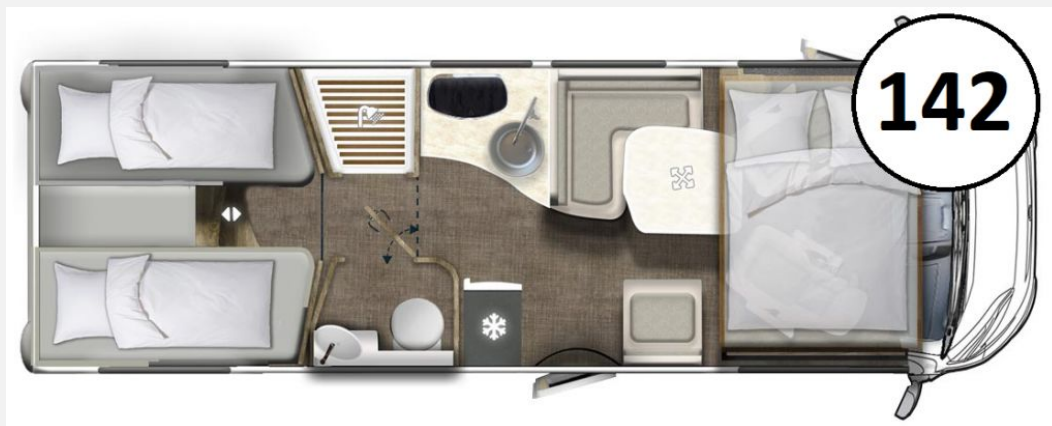

Exposé

Eura Mobil Integra Line 720 EB

106.450,- €

MwSt. ausweisbar

Fahrzeug

Technische Daten

Anzahl der Achsen	2
Leistung	103 KW / 140 PS
km Stand	25000 km
Umweltplakette	grün
Schadstoffklasse/-norm	Euro 6d
Basisfahrzeug	Fiat
Getriebe	Automatik
Antriebsart	Frontantrieb
Anzahl Schlafplätze	4
Gesamtlänge	740 cm
Gesamtbreite	232 cm
Höhe	288 cm
Innenhöhe	198 cm
Aufbauart	Integriert
Masse in fahrber. Zustand	3070 kg
techn. zul. Gesamtmasse	3500 kg
Infrastruktur	Küche WC
Liegeflächen	Heck (203x84/ x2) Hubbett (193x150)
Sitze mit Gurt	4
Anhängerlast (gebremst)	2000 kg
Anhängerlast (ungebremst)	750 kg
Kraftstoff	Diesel
Heizung	Warmwasser Heizung - Alde
Kühlschrankvolumen	142 l
Gefriervolumen	30 l
Wasservorrat	140 l
Abwassertankvolumen	100 l
Polster	Como
Steckdosen 230V	5
Steckdosen 12V	2
Steckdosen USB	4
Vorbesitzer	1
Farbe	weiß
	TÜV neu, ehem. Mietfahrzeug
	L-Sitzgruppe
	Einzelbett, Hubbett