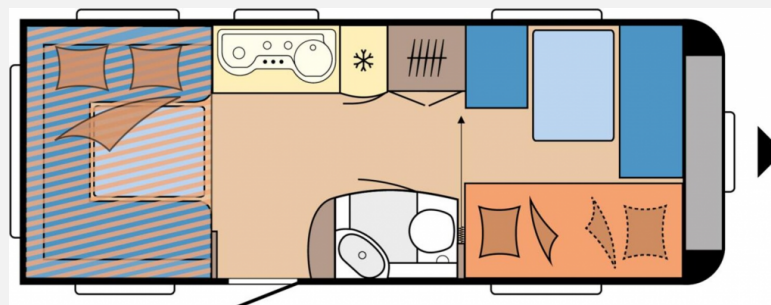

Exposé

Hobby De Luxe 515 UHK

25.990,- €

MwSt. ausweisbar

Fahrzeug

Grundriss

Technische Daten

Modell-/Baujahr	2024
Anzahl der Achsen	1
Anzahl Schlafplätze	5
Gesamtlänge	754 cm
Gesamtbreite	230 cm
Höhe	264 cm
Innenhöhe	195 cm
Umlaufmaß	1012 cm
Aufbaulänge	635 cm
Masse in fahrber. Zustand	1451 kg
techn. zul. Gesamtmasse	2000 kg
Zuladung	549 kg
Infrastruktur	WC
Liegeflächen	bunk_bed (180/185x70) Hubbett (200x129)
Heizung	Truma S-3004
Wasservorrat	47 l
Abwassertankvolumen	23 l
Polster	Turo
Steckdosen 230V	6
Farbe	weiß
	TÜV neu
	Seitensitzgruppe
	Etagenbett, Hubbett