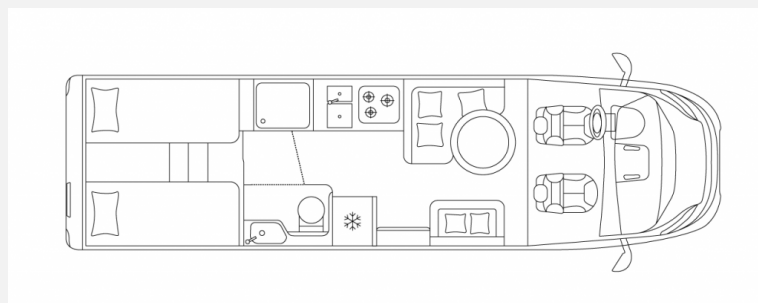

## Technische Daten

<b>Modell-/Baujahr</b>	2024
<b>Leistung</b>	132 KW / 180 PS
<b>Basisfahrzeug</b>	FIAT Ducato
<b>Motordetails</b>	2
<b>Getriebe</b>	Automatik
<b>Anzahl Schlafplätze</b>	2
<b>Gesamtlänge</b>	799 cm
<b>Gesamtbreite</b>	230 cm
<b>Höhe</b>	299 cm
<b>Aufbauart</b>	Teilintegriert
<b>Infrastruktur</b>	Küche WC
<b>Sitze mit Gurt</b>	4
<b>Kraftstoff</b>	Diesel
	Seitensitzgruppe
	Einzelbett