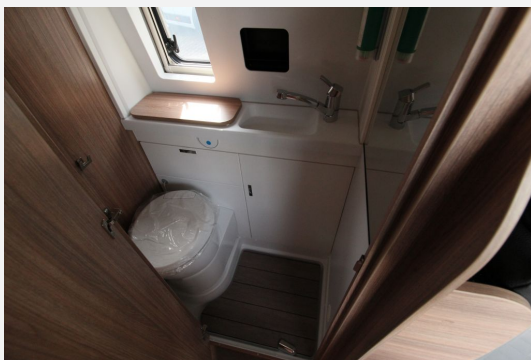

Verkäufer

Holiday Heinz & Linse
Herr Bernd Porath
Ernst-Abbe-Ring 17
31535 Neustadt

☎ 05032-9667943

FAX 05032-8912520

✉ b.porath@holiday-heinz-linse.de