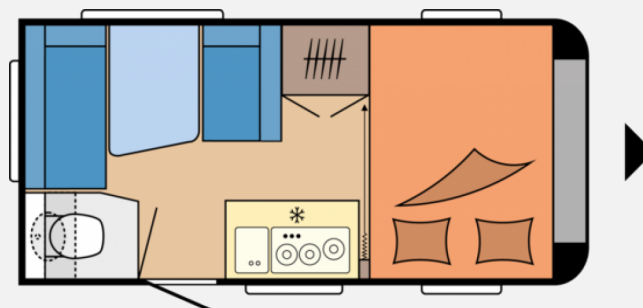

## Technische Daten

<b>Modell-/Baujahr</b>	2024
<b>Anzahl der Achsen</b>	1
<b>Anzahl Schlafplätze</b>	4
<b>Gesamtlänge</b>	580 cm
<b>Gesamtbreite</b>	220 cm
<b>Höhe</b>	263 cm
<b>Innenhöhe</b>	195 cm
<b>Umlaufmaß</b>	836 cm
<b>Aufbaulänge</b>	460 cm
<b>techn. zul. Gesamtmasse</b>	1500 kg
<b>Auflastung</b>	1500 kg
<b>Infrastruktur</b>	Küche WC
<b>Liegeflächen</b>	Bug (197x128) Seite (194x135/ 93)
<b>Heizung</b>	Truma Combi S-3004 mit Warmluftanlage und 12-V-Gebläse
<b>Kühlschrankvolumen</b>	98 l
<b>Gefriervolumen</b>	12 l
<b>Wasservorrat</b>	25 l
<b>Abwassertankvolumen</b>	23 l
<b>Polster</b>	Lago
<b>Farbe</b>	weiß
	Tageszulassung
	Doppel-/franz. Bett