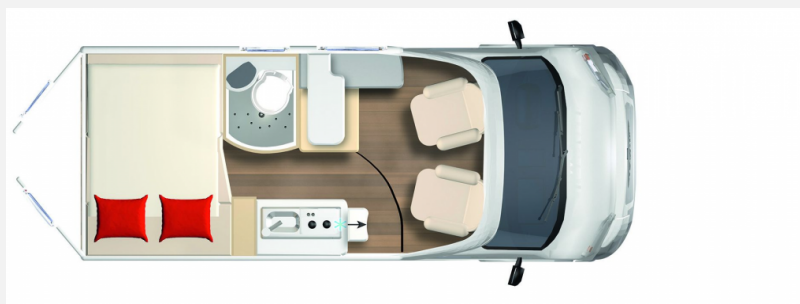

Exposé

Bürstner Eliseo C 543 Active, u. Tech. Pak.

59.900,- €

MwSt. ausweisbar

Fahrzeug

Grundriss

Technische Daten

Anzahl der Achsen	2
Leistung	103 KW / 140 PS
Umweltplakette	grün
Schadstoffklasse/-norm	Euro 6d-Temp
Basisfahrzeug	FIAT Ducato
Motordetails	Multijet 3 - 2,2 L - 140 PS - Euro 6D Final 6-Gang Schaltgetriebe
Getriebe	Schaltgetriebe
Antriebsart	Frontantrieb
Anzahl Schlafplätze	2
Gesamtlänge	541 cm
Gesamtbreite	205 cm
Höhe	265 cm
Innenhöhe	190 cm
Aufbauart	Campervan
Masse in fahrber. Zustand	2720 kg
techn. zul. Gesamtmasse	3500 kg
Zuladung	600 kg
Infrastruktur	WC
Liegeflächen	Heck (200x135)
Sitze mit Gurt	2
Anhängerlast (gebremst)	2000 kg
Anhängerlast (ungebremst)	750 kg
Kraftstoff	Diesel
Heizung	Gasheizung, Truma Combi 4 mit Umluft
Kühlschrankvolumen	70 l
Gefriervolumen	7.5 l
Wasservorrat	100 l
Abwassertankvolumen	90 l
Batterie	95 Ah
Polster	Srtoff
Steckdosen 230V	2
Steckdosen 12V	1
Steckdosen USB	2
Führerscheinklasse	B
Farbe	schwarz
	Doppel-/franz. Bett