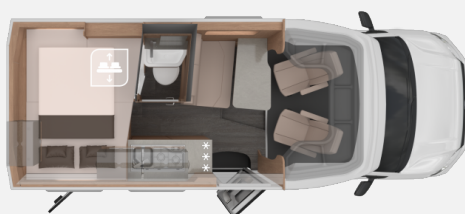

Exposé

Knaus Tourer CUV 500 MQ 150 PS Automatik

96.990,- €

MwSt. ausweisbar

Fahrzeug

Grundriss

Technische Daten

Modell-/Baujahr	2024, 07/2024
Anzahl der Achsen	2
Leistung	110 KW / 150 PS
Umweltplakette	grün
Schadstoffklasse/-norm	S4 / Euro 6d
Basisfahrzeug	VW T6
Motordetails	Motor: Diesel Frontantrieb Automatik
Getriebe	Automatik
Antriebsart	Frontantrieb
Anzahl Schlafplätze	4
Gesamtlänge	589 cm
Gesamtbreite	216 cm
Höhe	228 cm
Innenhöhe	147 cm
Aufbauart	Teilintegriert
Leergewicht	2648 kg
Masse in fahrber. Zustand	2798 kg
techn. zul. Gesamtmasse	3500 kg
Zuladung	702 kg
Infrastruktur	Küche WC
Liegeflächen	Heck (137x200) Hubbett (203x148)
Sitze mit Gurt	4
Anhängerlast (gebremst)	1700 kg
Kraftstoff	Diesel
Heizung	Truma Combi 6 D
Kühlschrankvolumen	90 l
Wasservorrat	65.00 l
Abwassertankvolumen	58.00 l
Batterie	80 Ah
Polster	Winter White ''Cuision''
Steckdosen 230V	7
Steckdosen 12V	4
Farbe	grau
	Mittelsitzgruppe
	Doppelbett quer

Beschreibung

So kompakt wie die VAN-Klasse, so viel Fahrspaß wie kein Zweiter: Mit nur 2,20 Meter Außenbreite überzeugt der TOURER VAN als flexibler Urlaubsbegleiter. Auf Basis des VW T6.1 Chassis ist er das dynamische Gesamtpaket für kleine und große Abenteuer – und ein Freiheitsgefühl, das spürbar ist

- * Auflastung auf 3.500 kg
- * Dieselheizung TRUMA Combi 6 D
- * COZY HOME-Paket, Farbvariante EARTH
- * ISOFIX-System (1 Kindersitz)
- * Spannbetttuch-Set
- * Slide-Bett für zwei Personen
- * Energy Basic-Paket
- Intelligentes Ladegerät mit 25 A Ladeleistung
- Touch-Control-Panel mit intuitivem Bedienkonzept
- * TV-Paket
- 21,5" SMART TV-Gerät mit HD-Tuner
- Externe LTE / W-LAN Antenne
- TV-Halter
- * TÜV, Brief, Überführung, Check und Einweisung