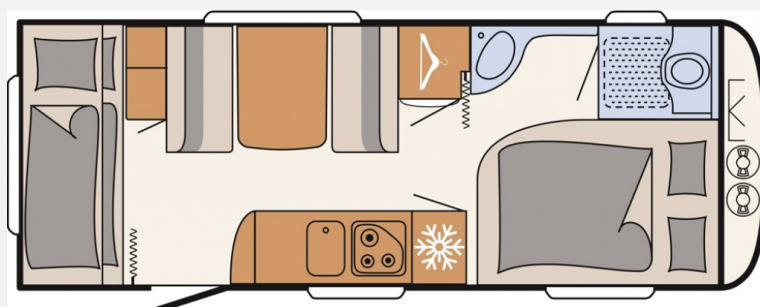

## Technische Daten

<b>Modell-/Baujahr</b>	2022
<b>Anzahl Schlafplätze</b>	5
<b>Gesamtlänge</b>	788 cm
<b>Gesamtbreite</b>	230 cm
<b>Höhe</b>	265 cm
<b>Umlaufmaß</b>	1048 cm
<b>Aufbaulänge</b>	650 cm
<b>Masse in fahrber. Zustand</b>	1602 kg
<b>techn. zul. Gesamtmasse</b>	2000 kg
<b>Zuladung</b>	398 kg
<b>Heizung</b>	Combi 6 G/E
<b>Kühlschrankvolumen</b>	137.00 l
<b>Gefriervolumen</b>	15.00 l
<b>Wasservorrat</b>	70 l
<b>Abwassertankvolumen</b>	22 l
<b>Polster</b>	Mount
<b>Steckdosen 230V</b>	7
	TÜV neu
	Etagenbett, Doppel-/franz. Bett