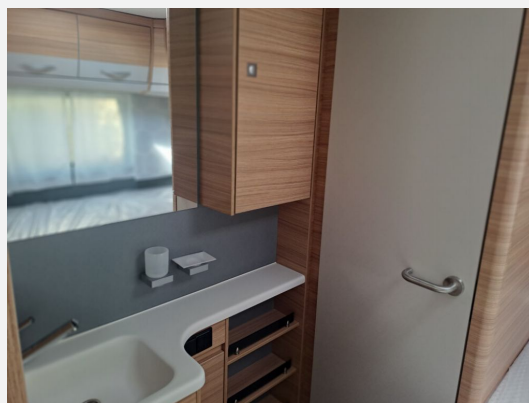

Verkäufer

Erwin Hymer Center Stuttgart
Team Erwin Hymer Center
Mahdentalstr. 84
71065 Sindelfingen

☎ +4970318699110

✉ caraworld@hymerstuttgart.dealerdesk.de