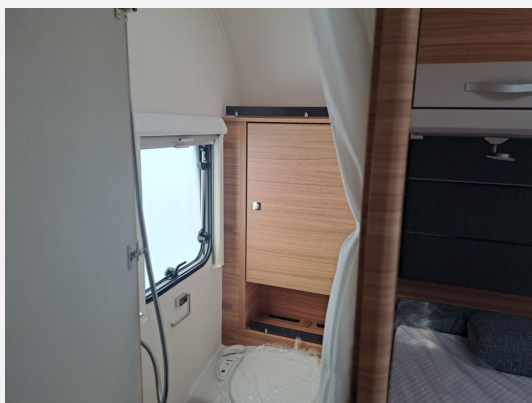

Verkäufer

Erwin Hymer Center Stuttgart
Team Erwin Hymer Center
Mahdentalstr. 84
71065 Sindelfingen

☎ +4970318699110

✉ caraworld@hymerstuttgart.dealerdesk.de