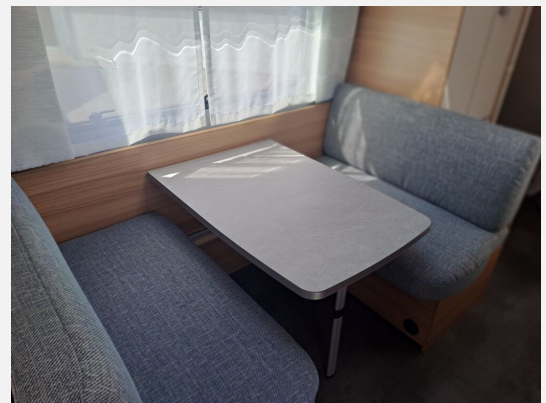

Exposé

Dethleffs Camper 530 FSK

31.600,- €

MwSt. ausweisbar

Fahrzeug

Grundriss

Technische Daten

Modell-/Baujahr	2023
Anzahl Schlafplätze	5
Gesamtlänge	788 cm
Gesamtbreite	230 cm
Höhe	265 cm
Umlaufmaß	1048 cm
Aufbaulänge	650 cm
Masse in fahrber. Zustand	1535 kg
techn. zul. Gesamtmasse	2000 kg
Zuladung	465 kg
Kühlschrankvolumen	137.00 l
Wasservorrat	70 l
Abwassertankvolumen	22 l
Polster	Cloud
Steckdosen 230V	7
	Etagenbett, Doppel-/franz. Bett

Beschreibung

- Dusch-Paket (Duschausstattung inkl. Duscharmatur und -vorhang, City-Wasseranschluss)
- Styling-Paket weiß (Einachser) (Außenblech in Glattblech weiß, 17" Alufelgen im Dethleffs-Design (Einachser), Deichselabdeckung, Großflächige Abstützfüße, 4 St., Vollgummi-Stützrad mit Stützlastanzeige, Rangiergriffe in Chrom-Ausführung, Heckleuchenträger mit hohem Aufsatz und Dachreling, Bugfront mit hohem Aufsatz und Dachreling)
- Wasser- und Elektrik-Autark-Paket Combi 6 (Warmluftheizung Combi 6 G/E inkl. Digitalbedienteil, Elektrik-Autark Ausstattung, Frischwassertank 70 Liter)
- Wohnwelt Cloud
- Sicherh.-Gasdruckregl. DuoControl mit Crash Sensor und Gasreglerbeheizung EisEx
- Auflastung 2.000 kg (inkl. Alurad 225/70 R15 C LI112)

Irrtümer und Änderungen vorbehalten

Ausstattung

- Pakete (Autark-Paket)
- GFK-Dach
- WC

Irrtümer und Änderungen vorbehalten

Bilder

Verkäufer

Erwin Hymer Center Stuttgart
Team Erwin Hymer Center
Mahdenthalstr. 84
71065 Sindelfingen