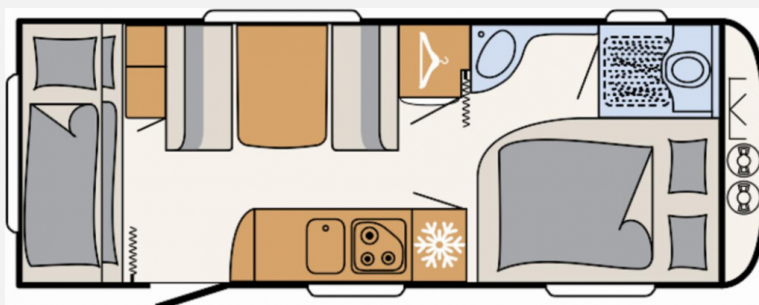

Exposé

Dethleffs Camper 530 FSK

31.600,- €

MwSt. ausweisbar

Fahrzeug

Grundriss

Technische Daten

Modell-/Baujahr	2023
Anzahl Schlafplätze	5
Gesamtlänge	788 cm
Gesamtbreite	230 cm
Höhe	265 cm
Umlaufmaß	1048 cm
Aufbaulänge	650 cm
Masse in fahrber. Zustand	1535 kg
techn. zul. Gesamtmasse	2000 kg
Zuladung	465 kg
Kühlschrankvolumen	137.00 l
Wasservorrat	70 l
Abwassertankvolumen	22 l
Polster	Cloud
Steckdosen 230V	7
	Etagenbett, Doppel-/franz. Bett

Beschreibung

- Dusch-Paket (Duschausstattung inkl. Duscharmatur und -vorhang, City-Wasseranschluss)
- Styling-Paket weiß (Einachser) (Außenblech in Glattblech weiß, 17" Alufelgen im Dethleffs-Design (Einachser), Deichselabdeckung, Großflächige Abstützfüße, 4 St., Vollgummi-Stützrad mit Stützlastanzeige, Rangiergriffe in Chrom-Ausführung, Heckleuchenträger mit hohem Aufsatz und Dachreling, Bugfront mit hohem Aufsatz und Dachreling)
- Wasser- und Elektrik-Autark-Paket Combi 6 (Warmluftheizung Combi 6 G/E inkl. Digitalbedienteil, Elektrik-Autark Ausstattung, Frischwassertank 70 Liter)
- Wohnwelt Cloud
- Sicherh.-Gasdruckregl. DuoControl mit Crash Sensor und Gasreglerbeheizung EisEx
- Auflastung 2.000 kg (inkl. Alurad 225/70 R15 C LI112)