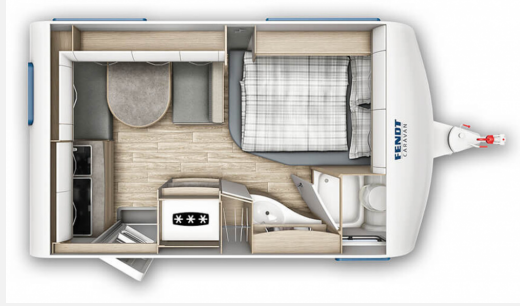

## Fendt Bianco Activ 390 FHS

**24.624,- €**

MwSt. ausweisbar

Fahrzeug

Grundriss

<b>Technische Daten</b>	<b>Modell-/Baujahr</b>	2024
	<b>Anzahl Schlafplätze</b>	3
	<b>Gesamtlänge</b>	603 cm
	<b>Gesamtbreite</b>	232 cm
	<b>Höhe</b>	266 cm
	<b>Umlaufmaß</b>	864 cm
	<b>Aufbaulänge</b>	488 cm
	<b>Masse in fahrber. Zustand</b>	1201 kg
	<b>techn. zul. Gesamtmasse</b>	1500 kg
	<b>Zuladung</b>	299 kg
	<b>Polster</b>	Manerba
		Doppel-/franz. Bett

## Beschreibung

- Fliegenschutztüre
- Deko-Paket I (119)
- Gewichtserhöhung 1.700 kg AAA (Fahrwerk, Bereifung)
- Spannbetttuch Elfenbein
- TV-Halter Sky mit Gelenkarm
- Safety-Paket

Irrtümer und Änderungen vorbehalten