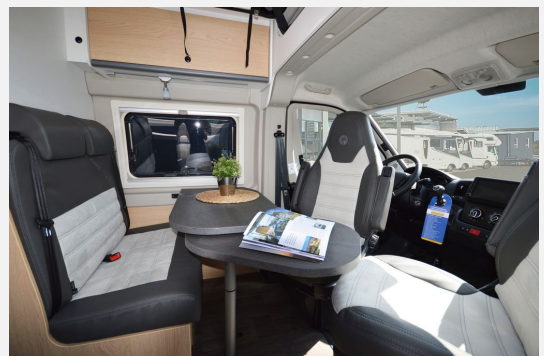

Trotz größter Sorgfalt sind Fehler in dieser spezifischen Fahrzeugbeschreibung nicht ausgeschlossen. Die Beschreibung dient lediglich der allgemeinen Identifizierung des Wagens und stellt keinen Vertragsbestandteil im rechtlichen Sinne dar. Ausschlaggebend sind einzig und allein die Vereinbarungen im Kaufvertrag. Den genauen Ausstattungsumfang erhalten Sie von Ihrem Verkaufsberater vor Ort. Zwischenverkauf vorbehalten.

Ausstattung

Trotz größter Sorgfalt sind Fehler in dieser spezifischen Fahrzeugbeschreibung nicht ausgeschlossen. Die Beschreibung dient lediglich der allgemeinen Identifizierung des Wagens und stellt keinen Vertragsbestandteil im rechtlichen Sinne dar. Ausschlaggebend sind einzig und allein die Vereinbarungen im Kaufvertrag. Den genauen Ausstattungsumfang erhalten Sie von Ihrem Verkaufsberater vor Ort. Zwischenverkauf vorbehalten.

Bilder