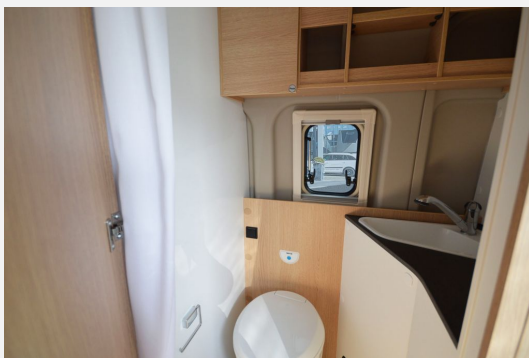

Inzahlungnahme aller Marken und individuelle Fahrzeugkonditionen.
Wir beraten Sie gerne!

Theo Boehs
Markenexperte für Bürstner & VANTourer
theo.boehs@niesmann.de
02654 / 9409 - 25

Jannik Ring
Markenexperte für Bürstner & VANTourer
jannik.ring@niesmann.de
02654 / 9409 - 351

Michael A. Schmidt
Verkaufsleitung
michael.schmidt@niesmann.de
02654 / 9409 - 24