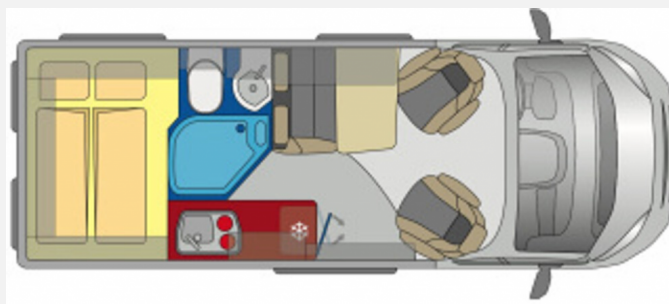

Exposé

Pössl D-Line 2WIN RS Plus Citroen 165 PS

57.890,- €

MwSt. ausweisbar

Fahrzeug

Grundriss

Technische Daten

Modell-/Baujahr	2023
Leistung	121 KW / 165 PS
Schadstoffklasse/-norm	Euro 6d
Basisfahrzeug	Citroen Jumper
Motordetails	2,2 l BlueHDI
Getriebe	Schaltgetriebe
Anzahl Schlafplätze	2
Gesamtlänge	599 cm
Gesamtbreite	205 cm
Höhe	258 cm
Aufbauart	Campervan
Masse in fahrber. Zustand	2949 kg
techn. zul. Gesamtmasse	3500 kg
Zuladung	551 kg
Sitze mit Gurt	4
Radstand	404 cm
Anhängerlast (gebremst)	2500 kg
Anhängerlast (ungebremst)	750 kg
Kraftstoff	Diesel
Heizung	Truma Combi 4
Kühlschrankvolumen	84.00 l
Gefriervolumen	6.00 l
Wasservorrat	100 l
Abwassertankvolumen	92 l
Ladegerät	18.00 A
Batterie	95.00 Ah
Polster	Silver
Steckdosen 230V	2
	Doppel-/franz. Bett

Beschreibung

- 2Win RS Plus Paket (3,5 light, Alufelgen 16", Verstärkte Lima 220 Ah, DAB Antenne im Außenspiegel, USB Ladeanschluss, Chromoptik für Kombi Instrument, Getränkehalterung + Halterung für Smartphone/Tablet, Beifahrerairbag, 90-Liter Tank, Radiovorrichtung mit 4 Lautsprechern, Außenspiegel elektr. verstell- und beheizbar, Captain Chair drehbar, LED Tagfahrlicht, Bedientasten für Radio am Lenkrad, Aluminium Finish für Armaturenbrett, Automatisches Licht und automatische Scheibenwischer, Nebelscheinwerfer, Lederlenkrad, Fahrerhausverdunkelung, Ladebooster 25A, Fenster Toiraum, Sonderpolster Silver, 2. Funkschlüssel, Klimaanlage, Geschwindigkeitsregler/begrenzer)
- Graphito Grau metallic = Schwarz metallic
- Elegance-Ausführung (Holdekor Dakota Eiche mit Ambientklappe)
- Reifendrucksensoren
- Traction+
- Bettverbreiterung für Sitzgruppe inkl. Alternativtisch
- Isofix-Kindersitzbefestigung
- Bordbatterie zusätzlich 95AH
- Elektropaket für Aufbau (USB/230V-Steckdosen)
- Elektropaket II (USB-Steckdose, Heck-Stauraum-Beleuchtung)
- Truma Bedienteil CP Plus
- Abwassertank isoliert
- Fenster - Schiebefenster im Heck rechts
- 3,5t Light auf 3,5t Heavy