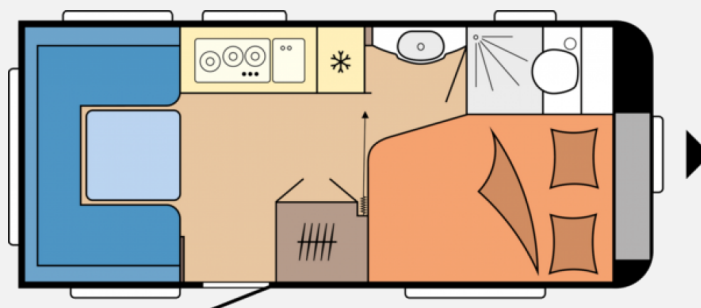

Exposé

Hobby De Luxe 460 UFe - Modell 2024

**25.950,- €**

MwSt. ausweisbar

Fahrzeug

Grundriss

Technische Daten

<b>Modell-/Baujahr</b>	2024
<b>Anzahl der Achsen</b>	1
<b>Anzahl Schlafplätze</b>	4
<b>Gesamtlänge</b>	664 cm
<b>Gesamtbreite</b>	230 cm
<b>Höhe</b>	263 cm
<b>Innenhöhe</b>	195 cm
<b>Umlaufmaß</b>	922 cm
<b>Aufbaulänge</b>	546 cm
<b>Masse in fahrber. Zustand</b>	1197 kg
<b>techn. zul. Gesamtmasse</b>	1500 kg
<b>Infrastruktur</b>	Küche WC
<b>Liegeflächen</b>	Bug (195x138/ 109) Heck (204x135)
<b>Steckdosen 230V</b>	5
<b>Farbe</b>	weiß
	Seitensitzgruppe
	Doppel-/franz. Bett