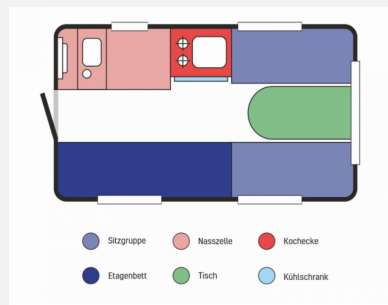

Exposé

Niewiadow N-Cross New Sport 4 Sofort verfügbar

~~19.900,-€~~ **18.990,- €**

MwSt. ausweisbar

Fahrzeug

Grundriss

Technische Daten

Modell-/Baujahr	2023, 2023
Anzahl der Achsen	1
Anzahl Schlafplätze	4
Gesamtlänge	450 cm
Gesamtbreite	205 cm
Höhe	255 cm
Innenhöhe	184 cm
Masse in fahrber. Zustand	680 kg
techn. zul. Gesamtmasse	850 kg
Infrastruktur	Küche WC
Liegeflächen	Bug (190 x 118) Etagenbett (65 x 170)
Heizung	Propex HS 2000
Kühlschrankvolumen	60 l
Polster	Stoff
Farbe	weiß
	Etagenbett, Doppelbett quer

Beschreibung

Der neue Niewiadow **N 126** "Family" SPORT

Erlebt jetzt eine neue Dimension von Familienwohnwagen. Die Sensation 2023

Bei einem zulässigen Gesamtgewicht von 750 - 1000 kg, und einer Aufbauhöhe von 310cm bietet der N 126 Family nicht nur Platz für bis zu 4 Personen sondern auch einen vollwertigen Wasorraum mit Toilette.

Er ist damit auch ideal für Camper mit einem kleineren Zufahrzeug oder einem Elektroauto geeignet.

- LED Innenbeleuchtung
- Etagenbett für Kinder
- Wasorraum mit Waschbecken und Kassettentoilette
- Dachluke inkl. Verdunkelung
- Einstiegstritt
- Kühlschrank mit Gefrierfach 60L
- Reserverad
- Doppel-Rollos
- Stoßdämpfer
- Spüle + 2 Flammenkocher
- Vorzeltleuchte
- Kühlschrank
- 1 Sitzgruppe
- Alko Fahrgestell gebremst
- GFK Aufbau, Sandwichbauweise (Wand und Dach) Isoliert
- 100Km/h Zulassung