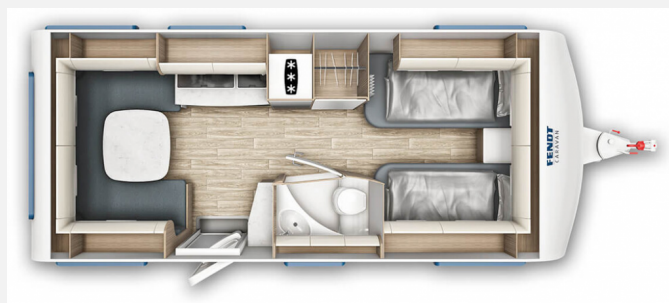

Exposé

Fendt Tendenza 515 SG

**33.400,- €**

MwSt. ausweisbar

Fahrzeug

Grundriss

Technische Daten

<b>Modell-/Baujahr</b>	2023
<b>Anzahl Schlafplätze</b>	4
<b>Gesamtlänge</b>	751 cm
<b>Gesamtbreite</b>	232 cm
<b>Höhe</b>	266 cm
<b>Innenhöhe</b>	198 cm
<b>Umlaufmaß</b>	1017 cm
<b>Aufbaulänge</b>	637 cm
<b>Masse in fahrber. Zustand</b>	1494 kg
<b>techn. zul. Gesamtmasse</b>	2000 kg
<b>Zuladung</b>	506 kg
<b>Heizung</b>	Truma Combi 4
<b>Kühlschrankvolumen</b>	154 l
<b>Polster</b>	Vivara
	Einzelbett

**Beschreibung**

- Duscheinrichtung mit Vorhang
- Gewichtserhöhung 2.000 kg
- Außenstauklappe 749x297 (Heck rechts)
- Außenstauklappe 999 x 419 (Bug links)
- Einzelbettauszug mit Liegepolster
- Frischwassertank 45 l mit Außenbefüllung
- Wohnwelt Vivara