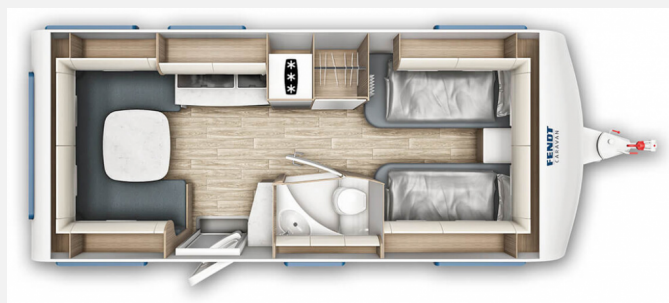

Exposé

Fendt Tendenza 515 SG

**33.400,- €**

MwSt. ausweisbar

Fahrzeug

Grundriss

Technische Daten

<b>Modell-/Baujahr</b>	2023
<b>Anzahl Schlafplätze</b>	4
<b>Gesamtlänge</b>	751 cm
<b>Gesamtbreite</b>	232 cm
<b>Höhe</b>	266 cm
<b>Umlaufmaß</b>	1017 cm
<b>Aufbaulänge</b>	637 cm
<b>Masse in fahrber. Zustand</b>	1494 kg
<b>techn. zul. Gesamtmasse</b>	2000 kg
<b>Zuladung</b>	506 kg
<b>Heizung</b>	Truma Combi 4
<b>Kühlschrankvolumen</b>	154.00 l
<b>Polster</b>	Vivara
	Einzelbett

Beschreibung

- Duscheinrichtung mit Vorhang
- Gewichtserhöhung 2.000 kg
- Außenstauklappe 749x297 (Heck rechts)
- Außenstauklappe 999 x 419 (Bug links)
- Einzelbettauszug mit Liegepolster
- Frischwassertank 45 l mit Außenbefüllung
- Wohnwelt Vivara