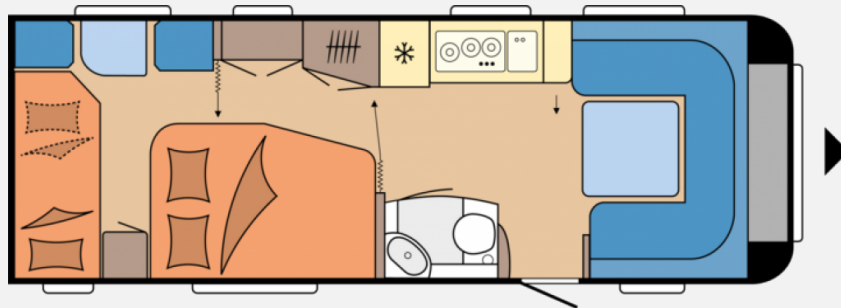

Exposé

Hobby Prestige 650 KFU *2024*Citywasser*2000Kg*

37.900,- €

MwSt. ausweisbar

Fahrzeug

Grundriss

Technische Daten

Modell-/Baujahr	2024
Anzahl der Achsen	2
Anzahl Schlafplätze	5
Gesamtlänge	838 cm
Gesamtbreite	250 cm
Höhe	263 cm
Innenhöhe	195 cm
Umlaufmaß	1092 cm
Aufbaulänge	721 cm
Masse in fahrber. Zustand	1736 kg
techn. zul. Gesamtmasse	2200 kg
Zuladung	464 kg
Auflastung	190 kg
Infrastruktur	Küche WC
Liegeflächen	Bug (199x139/ 115) Mitte (200x129) Heck (223x150/ 130)
Polster	Serie
Steckdosen 230V	9
	Seitensitzgruppe
	Doppel-/franz. Bett, Etagenbett