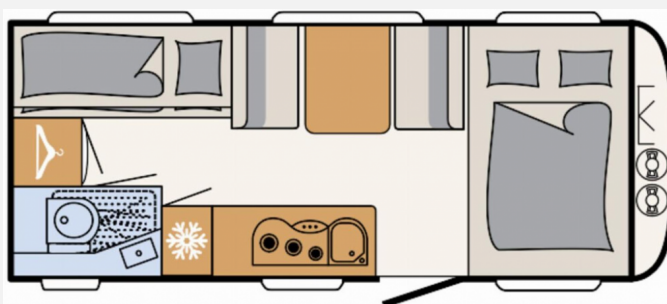

Exposé

Dethleffs Aero 490 QSK

28.290,- €

MwSt. ausweisbar

Fahrzeug

Grundriss

Technische Daten

Modell-/Baujahr	2023
Anzahl Schlafplätze	5
Gesamtlänge	720 cm
Gesamtbreite	230 cm
Höhe	261 cm
Umlaufmaß	1000 cm
Aufbaulänge	595 cm
Masse in fahrber. Zustand	1391 kg
techn. zul. Gesamtmasse	1800 kg
Zuladung	409 kg
Heizung	S 3004
Kühlschrankvolumen	137.00 l
Gefriervolumen	15.00 l
Wasservorrat	44 l
Abwassertankvolumen	23 l
Polster	Skagen
Steckdosen 230V	9
Steckdosen 12V	1
	Etagenbett, Doppel-/franz. Bett

Beschreibung

- Dusch-Paket (Duschausstattung inkl. Duscharmatur und -vorhang, City-Wasseranschluss)
- Touring-Paket (Warmwasserversorgung, Fliegengittertüre, Warmluftanlage, Dachhaube inkl. Beleuchtung, 700 x 500 mm)
- Styling-Paket weiß (Außenblech in Glattblech weiß, 17" Alufelgen im Dethleffs-Design (Einachser), Deichselabdeckung, Stabilformstützen inkl. großflächige Abstützfüße, Vollgummi-Stützrad mit Stützlastanzeige)
- Sicherh.-Gasdruckregl. DuoControl mit Crash Sensor und Gasreglerbeheizung EisEx
- Auflastung 1.800 kg (inkl. Stahlrad 195 R14 C LI106)
- Stauraumklappe vorne links 1000x420 mm
- Indirekte Beleuchtung
- Einbau Klimaanlage vorbereitet