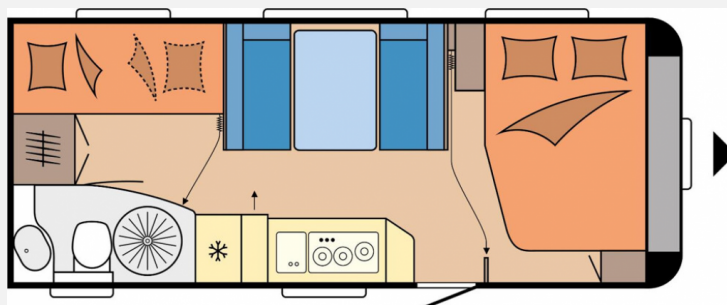

Exposé

Hobby De Luxe 545 KMF

30.990,- €

MwSt. ausweisbar

Fahrzeug

Grundriss

Technische Daten

Modell-/Baujahr	2023
Anzahl Schlafplätze	5
Gesamtlänge	743 cm
Gesamtbreite	250 cm
Höhe	264 cm
Umlaufmaß	1003 cm
Aufbaulänge	626 cm
Masse in fahrber. Zustand	1506 kg
techn. zul. Gesamtmasse	2000 kg
Zuladung	494 kg
Auflastung	2000 kg
Heizung	TRUMA S-3004
Polster	Lago
Steckdosen 230V	8
	Etagenbett, Doppel-/franz. Bett

Beschreibung

- Sonderbeklebung IC-LINE
- Auflastung 2.000 kg inkl. Leichtmetallfelgen schwarz
- Vorzelt-Außensteckdose, inkl. 230-V-Ausgang, SAT- / TV-Anschluss
- Fernsehgelenkhalter inkl. benötigter Anschlüsse, ohne Videokabel (Cinch)
- USB-Doppelladesteckdose und Kinderbettleuchten inkl. USB-Ladesteckdose
- Autarkpaket inkl. Laderegler mit Booster, Batterie (AGM, 95Ah), Batteriesensor und Batteriekasten
- Rangierhilfe Reich easydriver pro 2.0
- Fahrradträger THULE, für Deichsel, 2 Fahrräder, Nutzlast 60 kg
- Stabilisierungssystem KNOTT ETS Plus
- Wohnwelt Lago