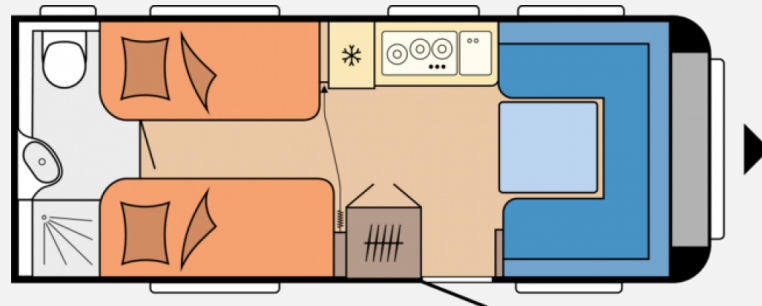

Exposé

Hobby Excellent Edition 540 WLU *2024*Heckbad*2000Kg*

31.990,- €

MwSt. ausweisbar

Fahrzeug

Grundriss

Technische Daten

Modell-/Baujahr	2024
Anzahl der Achsen	1
Anzahl Schlafplätze	4
Gesamtlänge	730 cm
Gesamtbreite	230 cm
Masse in fahrber. Zustand	1375 kg
techn. zul. Gesamtmasse	2000 kg
Zuladung	625 kg
Infrastruktur	Küche WC
Liegeflächen	Einzelbetten (182x79; 195 x) Bettumbau Sitzgruppe (204x125)
Polster	Serie
	Rundsitzgruppe
	Einzelbett