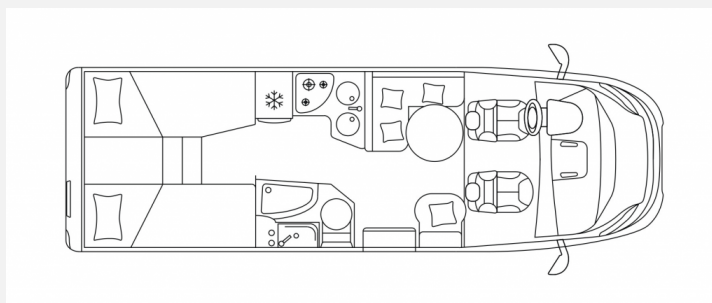

Exposé

Laika Ecovip L 3019 SUMMER SALE ! /AKTIONSPREIS !

**102.970,- €**

MwSt. ausweisbar

Fahrzeug

Grundriss

Technische Daten

<b>Anzahl der Achsen</b>	2
<b>Leistung</b>	132 KW / 180 PS
<b>km Stand</b>	100 km
<b>Basisfahrzeug</b>	FIAT Ducato
<b>Motordetails</b>	2,2L,Euro 6d Final
<b>Getriebe</b>	Automatik
<b>Antriebsart</b>	Frontantrieb
<b>Anzahl Schlafplätze</b>	4
<b>Gesamtlänge</b>	699 cm
<b>Gesamtbreite</b>	225 cm
<b>Höhe</b>	296 cm
<b>Innenhöhe</b>	205 cm
<b>Aufbauart</b>	Teilintegriert
<b>Masse in fahrber. Zustand</b>	3215 kg
<b>techn. zul. Gesamtmasse</b>	4400 kg
<b>Auflastung</b>	4400 kg
<b>Infrastruktur</b>	Küche WC
<b>Liegeflächen</b>	Hubbett (186x139/109) Seite (188x100/58 (opt.)) Heck (193x82) Heck (191x82)
<b>Sitze mit Gurt</b>	4
<b>Anhängerlast (gebremst)</b>	2000 kg
<b>Kraftstoff</b>	Diesel
<b>Heizung</b>	Combi 6
<b>Kühlschrankvolumen</b>	140 l
<b>Wasservorrat</b>	100 l
<b>Abwassertankvolumen</b>	100 l
<b>Führerscheinklasse</b>	C1
	L-Sitzgruppe
	Doppel-/franz. Bett, Einzelbett, Hubbett

## Interieur

- Sitze im Fahrerhaus: Beifahrersitz mit Armlehne
- Sitze im Fahrerhaus: Fahrersitz mit Armlehne
- Lenkrad (Leder)