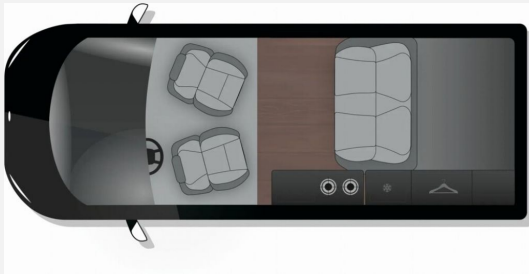

Beschreibung

- OPEL 2.0L D, 130 kW (177PS) Start/Stop 8 Stufen Automatik, Euro 6d 2800kg
- Elektrische Parkbremse am Fahrersitz
- Xenon Scheinwerfer mit Abbiegelicht im Stoßfänger
- Keyless-System
- 17" LM Felge Opel - inclusive Grip - Control & ASR
- Platinum Grau
- Anhängerkupplung, abnehmbar
- Night-Paket (Panorama-View Aufstelldach schwarz, Design Paket Black Edition)
- 16L Kühlbox im Heckschrank
- Schwanenhalsleuchten mit USB Anschluss
- Standheizung mit Wandbedienpanel

Irrtümer und Änderungen vorbehalten

Ausstattung

- Lederlenkrad, Servolenkung, Tempomat, Multifunktionslenkrad, Zentralverriegelung, Rußpartikelfilter
- Android Auto, Apple CarPlay
- Radio, Radio DAB

Irrtümer und Änderungen vorbehalten

Bilder

Verkäufer

Caravan Rossol GmbH
Verkaufsteam Rossol
Kroppentalstraße 1
06618 Naumburg

☎ 03445-78031-20

FAX 03445 703199

✉ caraworld@transfer.syscara.com