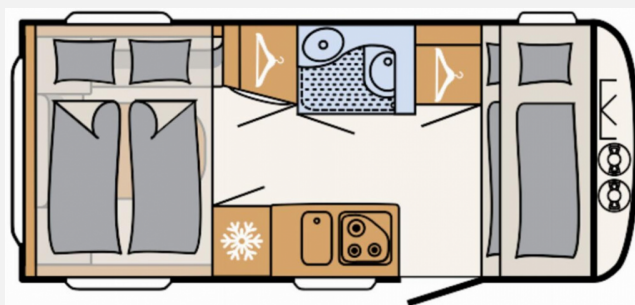

Exposé

Dethleffs c-go 465 KR up

24.250,- €

MwSt. ausweisbar

Fahrzeug

Grundriss

Technische Daten

Modell-/Baujahr	2023
Anzahl Schlafplätze	6
Gesamtlänge	682 cm
Gesamtbreite	230 cm
Höhe	271 cm
Umlaufmaß	968 cm
Aufbaulänge	551 cm
Masse in fahrber. Zustand	1309 kg
techn. zul. Gesamtmasse	1700 kg
Zuladung	391 kg
Heizung	S 3004, 3.5 kW Gas
Kühlschrankvolumen	137.00 l
Gefriervolumen	15.00 l
Wasservorrat	44 l
Wasservorrat (ink Boiler)	15 l
Polster	Blue Lagoon
Steckdosen 230V	5
Steckdosen 12V	1
	Etagenbett, Alkoven/Hubbett

Beschreibung

- Touring-Paket (Warmwasserversorgung, Warmluftanlage, Dachhaube Heki II inkl. Baldachin beleuchtet, Fliegengittertüre)
- Sicherh.-Gasdruckregl. DuoControl mit Crash Sensor und Gasreglerbeheizung EisEx
- Auflastung 1.700 kg (inkl. Stahlrad 195 R14 C LI106)
- Stabilformstützen inkl. großflächige Abstützfüße
- Stauraumklappe vorne rechts 560x1150 mm
- Stauraumklappe hinten rechts 749x297mm
- Indirekte Beleuchtung
- Wohnwelt Blue Lagoon