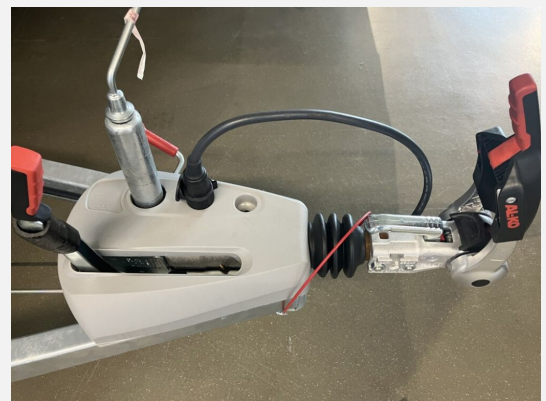

Beschreibung

- Touring-Paket (Warmwasserversorgung, Warmluftanlage, Dachhaube Heki II inkl. Baldachin beleuchtet, Fliegengittertüre)
- Sicherh.-Gasdruckregl. DuoControl mit Crash Sensor und Gasreglerbeheizung EisEx
- Auflastung 1.700 kg (inkl. Stahlrad 195 R14 C LI106)
- Stabilformstützen inkl. großflächige Abstützfüße
- Stauraumklappe vorne rechts 560x1150 mm
- Stauraumklappe hinten rechts 749x297mm
- Indirekte Beleuchtung
- Wohnwelt Blue Lagoon

Irrtümer und Änderungen vorbehalten

Ausstattung

- Antischlingerkupplung
- GFK-Dach
- WC

Irrtümer und Änderungen vorbehalten

Bilder