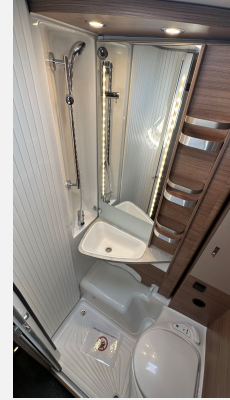

Finanzierung?

Wir informieren Sie gern über aktuelle Angebote