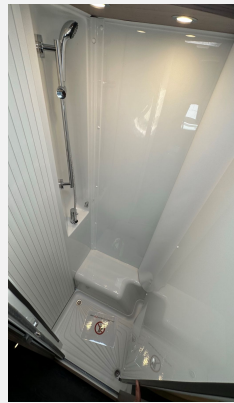

Finanzierung?

Wir informieren Sie gern über aktuelle Angebote