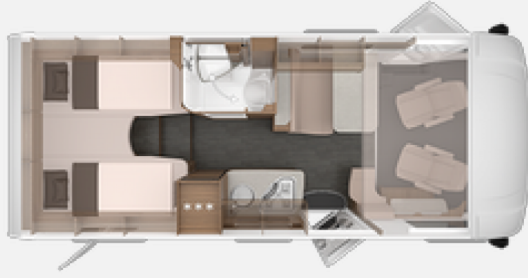

Knaus LIVE I Live I 650 MEG Mietfahrzeug 2024

77.990,- €

MwSt. ausweisbar

Grundriss

Technische Daten

| | |
|--------------------------------|--|
| Modell-/Baujahr | 2023 |
| Erstzulassung | 05.06.2024 |
| Anzahl der Achsen | 2 |
| Leistung | 103 KW / 140 PS |
| km Stand | 21000 km |
| Umweltplakette | grün |
| Schadstoffklasse/-norm | S4 / Euro 6d |
| Basisfahrzeug | FIAT Ducato |
| Getriebe | Schaltgetriebe |
| Antriebsart | Frontantrieb |
| Anzahl Schlafplätze | 4 |
| Gesamtlänge | 697 cm |
| Gesamtbreite | 232 cm |
| Höhe | 279 cm |
| Innenhöhe | 200 cm |
| Aufbauart | Integriert |
| techn. zul. Gesamtmasse | 3500 kg |
| Infrastruktur | Küche WC |
| Liegeflächen | Hubbett (193x150) Bug (205x118/40) Heck (202x78; 197 x 78) |
| Sitze mit Gurt | 4 |
| Anhängerlast (gebremst) | 2000 kg |
| Kraftstoff | Diesel |
| Kühlschrankvolumen | 142 l |
| Wasservorrat | 100.00 l |
| Abwassertankvolumen | 95.00 l |
| Batterie | 80 Ah |
| Polster | Cool Grey |
| Steckdosen 230V | 5 |
| | TÜV neu, ehem. Mietfahrzeug |
| | L-Sitzgruppe |
| | Einzelbett, Hubbett |

*** LIVE I 650 MEG Modell 2023 - Hochbettausführung**

Mietfahrzeug Saison 2024 (Besichtigung mit Terminanfrage möglich)

- * Frontplissee elektrisch
- * Servicetür Fahrerseite (Garagentür)
- * Lederlenkrad (-320-)

- * Kraftstofftank 90 Liter
- * Aguti Sitze - GIS-Liner PREMIUM

*** FIAT Paket - Integriert:**

Außenspiegel elektrisch einstell- und beheizbar, Höhenverstellung für Fahrerhaussitze, 16"-Bereifung, Lenkrad mit Bedienelementen für das Radio