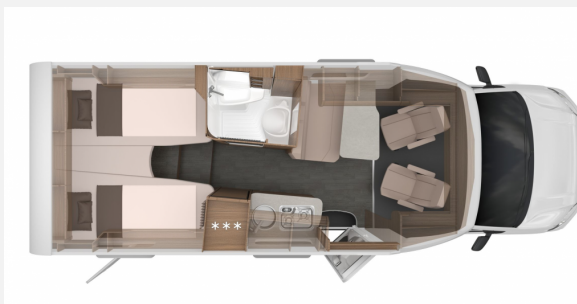

Exposé

Knaus Van TI 640 MEG VANSATION VW Licht Assistenz III

73.500,- €

MwSt. ausweisbar

Fahrzeug

Grundriss