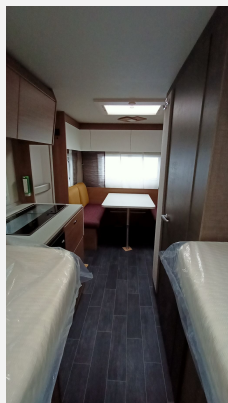

THRUN

CARAVANING