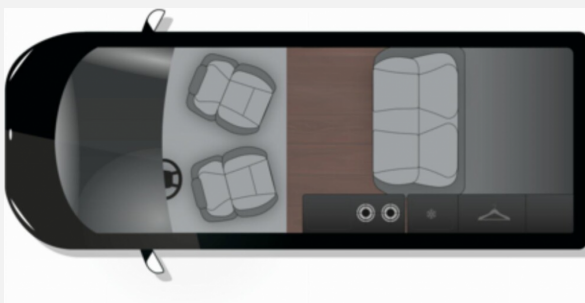

Exposé

Crosscamp Opel Flex

62.900,- €

MwSt. ausweisbar

Fahrzeug

Grundriss

Technische Daten

Modell-/Baujahr	2023
Leistung	130 KW / 177 PS
Schadstoffklasse/-norm	Euro 6d
Basisfahrzeug	Opel Zafira Life
Motordetails	4-Zylinder-OHC
Getriebe	Automatik
Anzahl Schlafplätze	4
Gesamtlänge	495 cm
Gesamtbreite	220 cm
Höhe	199 cm
Aufbauart	Campervan
Aufbaulänge	495 cm
Masse in fahrber. Zustand	2478 kg
techn. zul. Gesamtmasse	3100 kg
Zuladung	622 kg
Sitze mit Gurt	5
Anhängerlast (gebremst)	1900 kg
Kraftstoff	Diesel
Heizung	Dieselstandheizung
Polster	Cran Blau
Steckdosen 230V	2
Steckdosen 12V	4

Beschreibung

- OPEL 2.0L D, 130 kW (177PS) Start/Stop 8 Stufen Automatik, Euro 6d mit Auflastung 3100 kg
- Außenfarbe Artense Silber
- Feststellbremse elektrisch
- Xenon-Scheinwerfer
- Keyless-System (schlüsselloses Zugangs- und Startsystem)
- Leichtmetallfelgen 17Z" diamantgedreht mit Sommerreifen und Grip-Control
- Anhängerkupplung mit Schwanenhals und Anhängerstabilisierung, ohne Werkzeug abnehmbar
- Kühlbox fest verbaut im Heckschrank 16 L
- 2 Schwanenhalsleuchten mit USB Anschlüssen im Aufstelldach
- Dieselstandheizung mit Wandbedienpanel und Höhenschalter (Eberspächer)
- Panorama-View Aufstelldach in Wagenfarbe lackiert
- CROSSCAMP Privacy Blinds (7 tlg.)
- CROSSCAMP transparentes Schutzfolien-Set (5-tlg.)
- CROSSCAMP Kofferraumteppich mit Antirutschwirkung Opel/Toyota Flex
- CROSSCAMP Fenstertasche hinten rechts
- CROSSCAMP Abdeckhaube Outdoor Küche
- Wohnwelt Cran Blau
- ./.. Nachlass Hagelschaden - 1.300,-