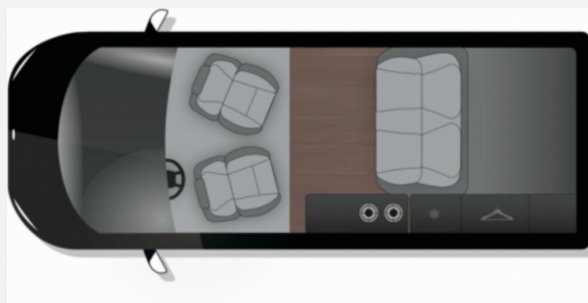

Exposé

Crosscamp Opel Flex

63.250,- €

MwSt. ausweisbar

Fahrzeug

Grundriss

Technische Daten

Modell-/Baujahr	2023
Leistung	130 KW / 177 PS
Schadstoffklasse/-norm	Euro 6d
Basisfahrzeug	Opel Zafira Life
Motordetails	4-Zylinder-OHC
Getriebe	Automatik
Anzahl Schlafplätze	4
Gesamtlänge	495 cm
Gesamtbreite	220 cm
Höhe	199 cm
Aufbauart	Campervan
Aufbaulänge	495 cm
Masse in fahrber. Zustand	2477 kg
techn. zul. Gesamtmasse	3100 kg
Zuladung	623 kg
Sitze mit Gurt	5
Anhängerlast (gebremst)	1900 kg
Kraftstoff	Diesel
Heizung	Dieselstandheizung
Polster	Cran Blau
Steckdosen 230V	2
Steckdosen 12V	4

Beschreibung

- OPEL 2.0L D, 130 kW (177PS) Start/Stop 8 Stufen Automatik, Euro 6d mit Auflastung 3100 kg
- Feststellbremse elektrisch
- Xenon-Scheinwerfer
- Keyless-System (schlüsselloses Zugangs- und Startsystem)
- Leichtmetallfelgen 17Z" diamantgedreht mit Sommerreifen und Grip-Control
- Anhängerkupplung mit Schwanenhals und Anhängerstabilisierung, ohne Werkzeug abnehmbar
- Night Paket (Außenspiegelgehäuse in Hochglanzschwarz, Seitenschutzleiste in Hochglanzschwarz, Panorama-View Aufstelldach schwarz lackiert)
- Kühlbox fest verbaut im Heckschrank 16 L
- 2 Schwanenhalsleuchten mit USB Anschlüssen im Aufstelldach
- Dieselstandheizung mit Wandbedienpanel und Höhenschalter (Eberspächer)
- CROSSCAMP Privacy Blinds (3 tlg.)
- CROSSCAMP transparentes Schutzfolien-Set (5-tlg.)
- CROSSCAMP Antirutschmatte für den Schlafbankboden
- CROSSCAMP Abdeckhaube Outdoor Küche
- Wohnwelt Cran Blau
- ./.. Nachlass Hagelschaden - 950,-