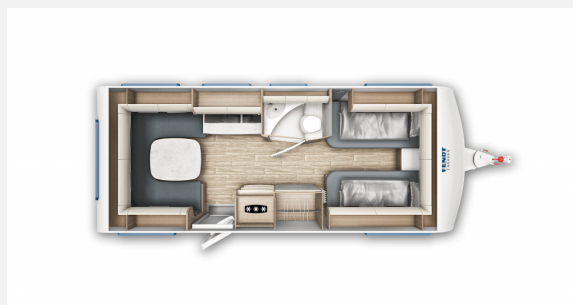

Exposé

Fendt Tendenza 550 SG

33.200,- €

MwSt. ausweisbar

Fahrzeug

Grundriss

Technische Daten

Modell-/Baujahr	2023
Anzahl der Achsen	1
Anzahl Schlafplätze	4
Gesamtlänge	772 cm
Gesamtbreite	232 cm
Höhe	266 cm
Innenhöhe	198 cm
Umlaufmaß	1030 cm
Aufbaulänge	657 cm
Leergewicht	1403 kg
Masse in fahrber. Zustand	1456 kg
techn. zul. Gesamtmasse	1700 kg
Liegeflächen	Bug (85 x 210) Bug (85 x 200) Heck (152 / 142 x 210)
Heizung	Truma Combi 6E
Kühlschrankvolumen	154 l
Wasservorrat	45 l
Abwassertankvolumen	24 l
Polster	Cannes
	Rundsitzgruppe
	Einzelbett

Beschreibung

Fendt Tendenza 550 SG Modell 2023 mit Einzelbetten, einer schönen Küchenzeile und einer gemütlichen Rund-sitzgruppe. Polster Cannes

Natürlich hat auch diese Baureihe wieder die umfangreiche Grundausstattung wie Antischlingerkupplung, Auflauf-bremsystem mit automatischer Bremsnachstellung, Ein-Schlüssel-Schließsystem, Ausstellfenster doppelt verglast und getönt, Beleuchtung LED, Lattenroste mit vollflexiblen und dauerelastischen Gelenkbrücken sowie Härteein-stellung, PVC-Bodenbelag, Teppichboden gekettelt, Staukästen mit Soft-Close-Scharnieren, TV-Kabelverlegung, Slim-Tower-Kompressor-Kühlschrank, Fliegenschutztür, Alufelgen uvm.,