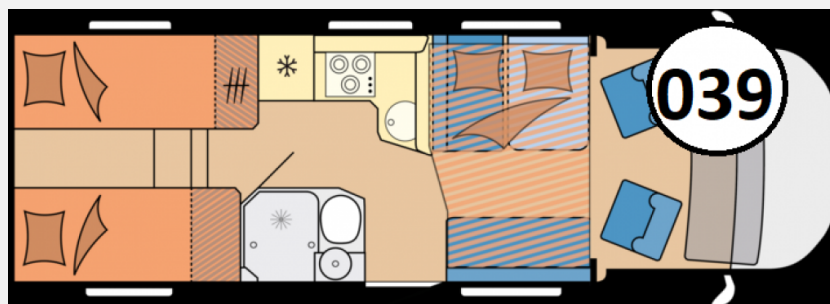

## Technische Daten

<b>Anzahl der Achsen</b>	2
<b>Leistung</b>	103 KW / 140 PS
<b>km Stand</b>	5 km
<b>Umweltplakette</b>	grün
<b>Schadstoffklasse/-norm</b>	S4 / Euro 6
<b>Basisfahrzeug</b>	Fiat
<b>Getriebe</b>	Schaltgetriebe
<b>Antriebsart</b>	Frontantrieb
<b>Anzahl Schlafplätze</b>	4
<b>Gesamtlänge</b>	752 cm
<b>Gesamtbreite</b>	239 cm
<b>Höhe</b>	288 cm
<b>Innenhöhe</b>	205 cm
<b>Aufbauart</b>	Teilintegriert
<b>Masse in fahrber. Zustand</b>	3167 kg
<b>techn. zul. Gesamtmasse</b>	3650 kg
<b>Infrastruktur</b>	Küche WC
<b>Liegeflächen</b>	Heck (191x80) Heck (205x80) Hubbett (204x134/ 119) alternativ (160x74)
<b>Sitze mit Gurt</b>	4
<b>Kraftstoff</b>	Diesel
<b>Heizung</b>	Truma Combi 6 inkl. Warmwasseraufbereitung
<b>Wasservorrat</b>	100 l
<b>Abwassertankvolumen</b>	96 l
<b>Ladegerät</b>	25 A A
<b>Polster</b>	Serie
<b>Steckdosen 230V</b>	6
<b>Steckdosen 12V</b>	3
<b>Farbe</b>	weiß
	Mittelsitzgruppe
	Einzelbett, Hubbett