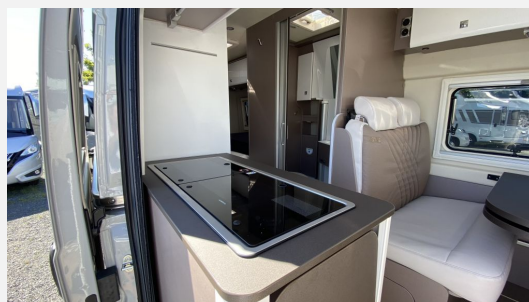

Ausstattung

- Gästebett quer für Sitzgruppe mit Zusatzpolster
- Zweite Aufbau-Batterie AGM 95 Ah inkl. weiterem Ladebooster 45 A
- Lautsprecher im Aufbau und Schlafbereich
- Sonderlackierung Expedition Grau
- Pakete Fiat DUCATO (Fiat Technik & Design Eliseo)

Bilder