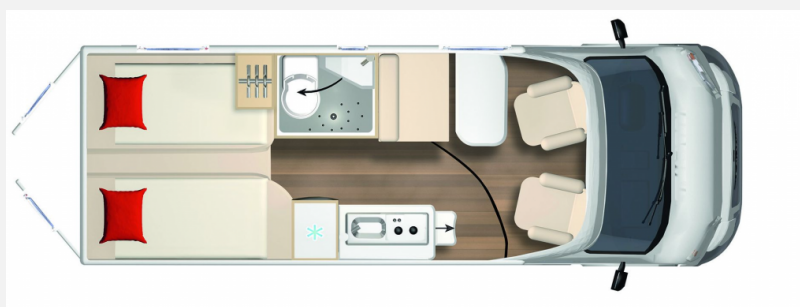

## Technische Daten

<b>Modell-/Baujahr</b>	2022
<b>Anzahl der Achsen</b>	2
<b>Leistung</b>	103 KW / 140 PS
<b>Basisfahrzeug</b>	FIAT Ducato
<b>Motordetails</b>	2,2 l Multijet
<b>Getriebe</b>	Schaltgetriebe
<b>Anzahl Schlafplätze</b>	3
<b>Gesamtlänge</b>	636 cm
<b>Gesamtbreite</b>	208 cm
<b>Höhe</b>	265 cm
<b>Innenhöhe</b>	190 cm
<b>Aufbauart</b>	Campervan
<b>techn. zul. Gesamtmasse</b>	3500 kg
<b>Auflastung</b>	3500 kg
<b>Infrastruktur</b>	Küche WC
<b>Liegeflächen</b>	Heck (175x70) Heck (192x70)
<b>Sitze mit Gurt</b>	4
<b>Kraftstoff</b>	Diesel
<b>Heizung</b>	Combi 6 D
<b>Kühlschrankvolumen</b>	138 l
<b>Gefriervolumen</b>	12 l
<b>Wasservorrat (inkl Boiler)</b>	100 l
<b>Abwassertankvolumen</b>	90 l
<b>Polster</b>	Genua Reef
<b>Farbe</b>	grau
	Mittelsitzgruppe
	Einzelbett

**Sonderausstattung:**

- Fiat Ducato Maxi-Fahrgestell 3.500 kg statt Light-Fahrgestell 3.500 kg (nicht bei 120 PS)
- Fiat Ducato Multijet 3 - 2,2 L - 140 PS - Euro 6d mit 6-Gang Schaltgetriebe
- Sun-Roof mit Fliegenschutz und Verdunkelung
- Sonderlackierung Expedition Grau
- Gästebett quer für Sitzgruppe mit Zusatzpolster
- Zweite Aufbauatterie AGM 95 Ah inkl. weiterem Ladebooster 45 A
- Lautsprecher im Aufbau und Schlafbereich

**Eliseo Paket**

- Elektrische Einstiegsstufe, ausfahrbar
- Fahrerhausverdunkelung
- Cassettenplissees Front- und Seitenscheiben
- Sonnenmarkise 3,75 m, anthrazit Schiene mit LED Beleuchtung und Wasserablauf Rinne über der Schiebetüre
- Fliegenschutzplissee für Schiebetür
- Kleiderstange in Nasszelle

## Ausstattung

- Gästebett quer für Sitzgruppe mit Zusatzpolster
- Zweite Aufbau-Batterie AGM 95 Ah inkl. weiterem Ladebooster 45 A
- Lautsprecher im Aufbau und Schlafbereich
- Sonderlackierung Expedition Grau
- Pakete Fiat DUCATO (Fiat Technik & Design Eliseo)