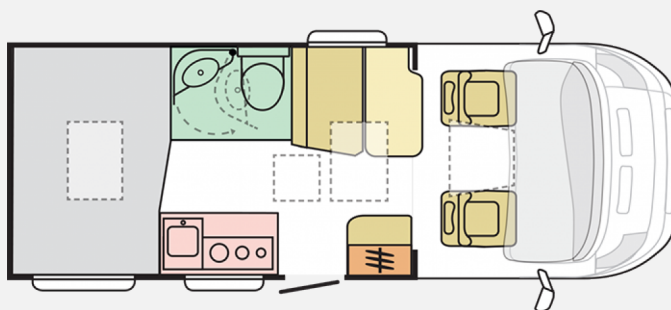

Exposé

Adria Compact Axess SP " Summer Sale"

~~96.018,-€~~ **90.010,- €**

MwSt. ausweisbar, inkl. Frachtkosten: 1.090,- €

Fahrzeug

Grundriss

Technische Daten

Modell-/Baujahr	2024, 2023
Leistung	103 KW / 140 PS
Schadstoffklasse/-norm	Euro 6d-final
Basisfahrzeug	Citroën
Motordetails	2,2 L / 140 PS / 35 Light
Getriebe	Schaltgetriebe
Anzahl Schlafplätze	4
Gesamtlänge	599 cm
Gesamtbreite	212 cm
Höhe	294 cm
Innenhöhe	198 cm
Aufbauart	Teilintegriert
Masse in fahrber. Zustand	2816 kg
techn. zul. Gesamtmasse	3500 kg
Infrastruktur	Küche WC
Liegeflächen	Heck (195x140- 125) weiteres Bett (168x100- 50)
Sitze mit Gurt	3
Kraftstoff	Diesel
Heizung	Truma Heizung Combi 6E
Kühlschrankvolumen	70 l
Wasservorrat	100 l
Abwassertankvolumen	85 l
Führerscheinklasse	B
Farbe	weiß
	Seitensitzgruppe
	Doppelbett quer