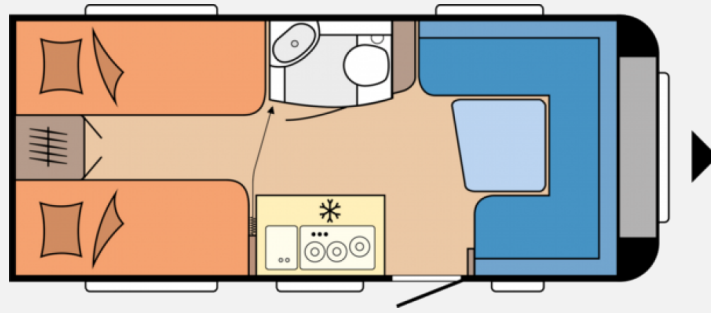

Technische Daten

Modell-/Baujahr	2024
Anzahl der Achsen	1
Anzahl Schlafplätze	4
Gesamtlänge	676 cm
Gesamtbreite	230 cm
Höhe	263 cm
Innenhöhe	195 cm
Umlaufmaß	934 cm
Aufbaulänge	558 cm
Masse in fahrber. Zustand	1219 kg
techn. zul. Gesamtmasse	1500 kg
Zuladung	281 kg
Auflastung	1500 kg
Infrastruktur	Küche WC
Liegeflächen	Bug (195x138/ 109) Heck (204x155/ 110)
Polster	Serie
Steckdosen 230V	5
	Einzelbett