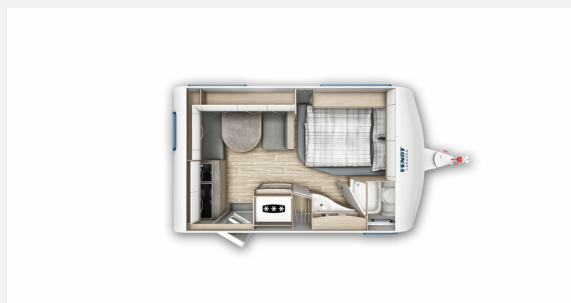

Exposé

Fendt Bianco Activ 390 FHS

23.750,- €

MwSt. ausweisbar

Fahrzeug

Grundriss

Technische Daten

Anzahl der Achsen	1
Anzahl Schlafplätze	3
Gesamtlänge	603 cm
Gesamtbreite	232 cm
Höhe	266 cm
Innenhöhe	198 cm
Umlaufmaß	864 cm
Aufbaulänge	488 cm
Leergewicht	1120 kg
Masse in fahrber. Zustand	1182 kg
techn. zul. Gesamtmasse	1500 kg
Zuladung	318 kg
Infrastruktur	Küche WC
Heizung	Truma Combi 4
Kühlschranksvolumen	133 l
Wasservorrat	45 l
Polster	Alicante
	Seitensitzgruppe
	Doppelbett längs

Beschreibung

Auszug der Serienausstattung:

- ALKO Euro-Fahrwerk
- Kühlschrank Dometic 133 ltr.
- Frischwassertank 25 ltr.
- Radstoßdämpfer
- Truma Combi4 mit 10ltr. Boiler
- Stabilformstützen
- Eingangstür m. Fenster
- AAA-Bremse
- u.v.m.

Sonderausstattung:

- Fliegenschutztüre
- Universal-VZ-Steckdose (230V/12V/TV)
- TV-Halter "Sky" mit Gelenkarm

Für die in den technischen Daten enthaltenen Angaben der Masse in fahrbereitem Zustand gilt, dass es sich hierbei um errechnete Nennwerte handelt, die produktionsbedingten Toleranzen von bis zu $\pm 5\%$ unterliegen.