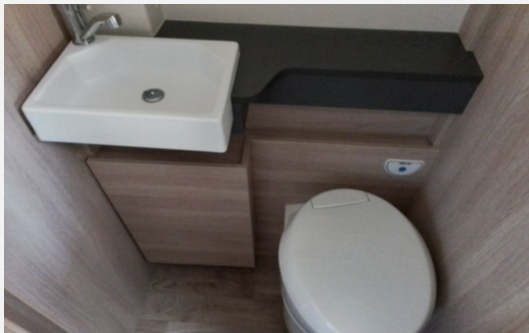

Verkäufer

Automobile Hillebrand GmbH & CO. KG
Herr Marco Sander
Frankfurter Weg 42
33106 Paderborn

☎ 05251-39067820

✉ m.sander@automobile-hillebrand.de