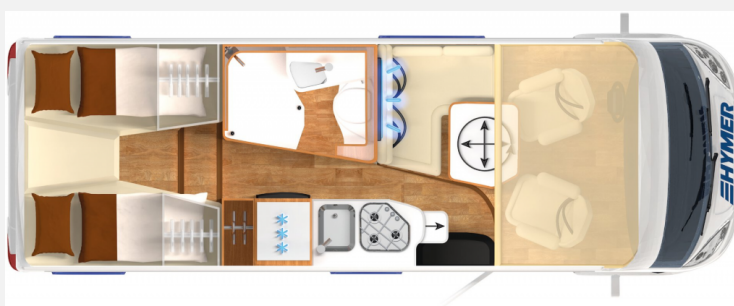

Exposé

Hymer Exsis-i 580 Pure \*9G Wandlerautom.\*Multim.Navi

**117.725,- €**

MwSt. ausweisbar

Fahrzeug

Grundriss

Technische Daten

<b>Modell-/Baujahr</b>	2024
<b>Leistung</b>	103 KW / 140 PS
<b>Basisfahrzeug</b>	FIAT Ducato
<b>Motordetails</b>	2.2 Multijet
<b>Getriebe</b>	Automatik
<b>Anzahl Schlafplätze</b>	4
<b>Gesamtlänge</b>	699 cm
<b>Gesamtbreite</b>	222 cm
<b>Höhe</b>	283 cm
<b>Aufbauart</b>	Integriert
<b>techn. zul. Gesamtmasse</b>	3650 kg
<b>Infrastruktur</b>	Küche WC
<b>Liegeflächen</b>	Heck (195x80/191x80) Hubbett (188 x 150)
<b>Sitze mit Gurt</b>	4
<b>Kraftstoff</b>	Diesel
<b>Kühlschrankvolumen</b>	142 l
<b>Wasservorrat</b>	120 l
<b>Polster</b>	Stoffkombination Korfu L-Sitzgruppe Einzelbett, Hubbett

Sonderausstattung:

Chassis:

-Auflastung auf 3,65 t (bei Fiat Ducato 3,5 t Light-Chassis)

Paket:

-Style-Paket Fiat Integriert (Chrom-Zierstreifen Kühlergrill, Kühlergrill Hochglanz, Zusatzabklebung Exsis-I (Nebelscheinwerfergehäuse, Fensterkleid, Seitenschürzen))