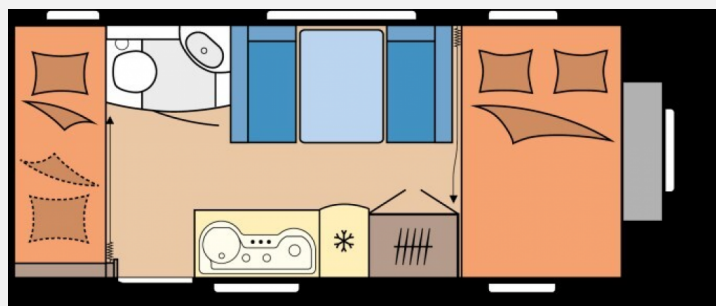

## Technische Daten

<b>Modell-/Baujahr</b>	2023, 07/2023
<b>Erstzulassung</b>	07.03.2024
<b>Anzahl der Achsen</b>	1
<b>Anzahl Schlafplätze</b>	4
<b>Gesamtlänge</b>	689 cm
<b>Gesamtbreite</b>	230 cm
<b>Höhe</b>	264 cm
<b>Innenhöhe</b>	195 cm
<b>Umlaufmaß</b>	947 cm
<b>Aufbaulänge</b>	570 cm
<b>Leergewicht</b>	1294 kg
<b>Masse in fahrber. Zustand</b>	1291 kg
<b>techn. zul. Gesamtmasse</b>	1800 kg
<b>Zuladung</b>	508.2 kg
<b>Auflastung</b>	1800 kg
<b>Infrastruktur</b>	Küche WC
<b>Liegeflächen</b>	Bug (207x128) Kinderbetten (200x72,5, 200 x 70) Bettumbau Sitzgruppe (185x98)
<b>Heizung</b>	Truma S-3004
<b>Kühlschrankvolumen</b>	133 l
<b>Gefriervolumen</b>	12 l
<b>Wasservorrat</b>	25 l
<b>Abwassertankvolumen</b>	23 l
<b>Polster</b>	Lago
<b>Steckdosen 230V</b>	5
<b>Vorbesitzer</b>	1
<b>Farbe</b>	weiß
	Mittelsitzgruppe
	Etagenbett, Doppelbett quer