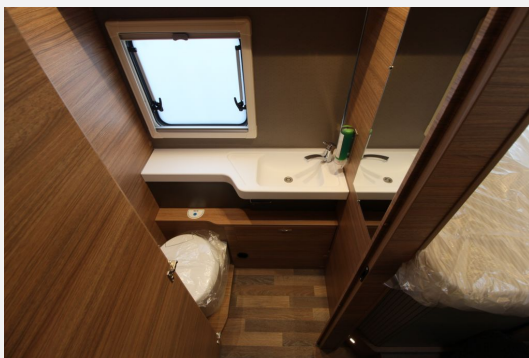

Verkäufer

Holiday Heinz & Linse
Herr Bernd Porath
Ernst-Abbe-Ring 17
31535 Neustadt

☎ 05032-9667943

FAX 05032-8912520

✉ b.porath@holiday-heinz-linse.de