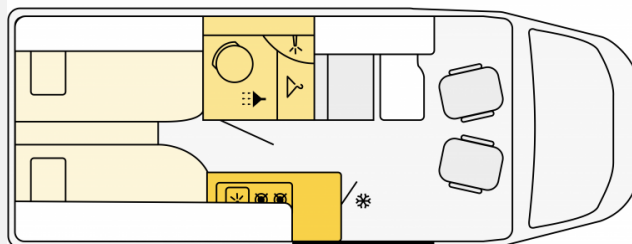

ETRVSCO

malibu
A COMPANY OF carthago

**NIEMANN
+ BISOFF**
PREMIUMPARTNER

TISCHER
FAHRZEUGWERKZEUGE

Grundriss

Technische Daten

| | |
|-----------------------------------|---------------------|
| Modell-/Baujahr | 2025 |
| verfügbar ab | 06.11.2024 |
| Anzahl der Achsen | 2 |
| Leistung | 103 KW / 140 PS |
| Schadstoffklasse/-norm | Euro 6e |
| Basisfahrzeug | FIAT Ducato |
| Getriebe | Schaltgetriebe |
| Antriebsart | Frontantrieb |
| Anzahl Schlafplätze | 2 |
| Gesamtlänge | 636 cm |
| Gesamtbreite | 205 cm |
| Höhe | 270 cm |
| Innenhöhe | 190 cm |
| Aufbauart | Campervan |
| Masse in fahrber. Zustand | 2861 kg |
| techn. zul. Gesamtmasse | 3500 kg |
| Infrastruktur | Küche WC |
| Sitze mit Gurt | 4 |
| Kraftstoff | Diesel |
| Heizung | Truma Combi 4 |
| Kühlschrankvolumen | 84 l |
| Gefriervolumen | 6 l |
| Wasservorrat | 100 l |
| Wasservorrat (inkl Boiler) | 110 l |
| Abwassertankvolumen | 90 l |
| Ladegerät | 18 A |
| Batterie | 95 Ah |
| Polster | Wohnwelt Aosta grau |
| Steckdosen 230V | 3 |
| Steckdosen 12V | 1 |
| Steckdosen USB | 1 |
| Führerscheinklasse | B |
| Farbe | weiß |
| | Mittelsitzgruppe |
| | Einzelbett |