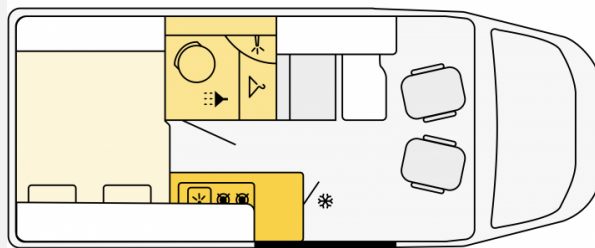

ETRVSCO

malibu
a company of carthago

**NIESMANN
+ BISCHOFF**

TISCHER
REISEFAHRZEUGE

Grundriss

Technische Daten

Modell-/Baujahr	2024
Anzahl der Achsen	2
Leistung	103 KW / 140 PS
Schadstoffklasse/-norm	Euro 6e
Basisfahrzeug	FIAT Ducato
Getriebe	Automatik
Antriebsart	Frontantrieb
Anzahl Schlafplätze	2
Gesamtlänge	599 cm
Gesamtbreite	205 cm
Höhe	270 cm
Innenhöhe	190 cm
Aufbauart	Campervan
Masse in fahrber. Zustand	2740 kg
techn. zul. Gesamtmasse	3500 kg
Infrastruktur	Küche WC
Sitze mit Gurt	4
Anhängerlast (gebremst)	2500 kg
Anhängerlast (ungebremst)	750 kg
Kraftstoff	Diesel
Heizung	Truma Combi 4
Kühlschrankvolumen	84 l
Gefriervolumen	6 l
Wasservorrat	100 l
Wasservorrat (ink Boiler)	110 l
Abwassertankvolumen	90 l
Ladegerät	18 A
Batterie	95 Ah
Polster	Wohnwelt Emilia
Steckdosen 230V	1
Steckdosen 12V	3
Steckdosen USB	3
Führerscheinklasse	B
Farbe	grau
	Mittelsitzgruppe
	Einzelbett