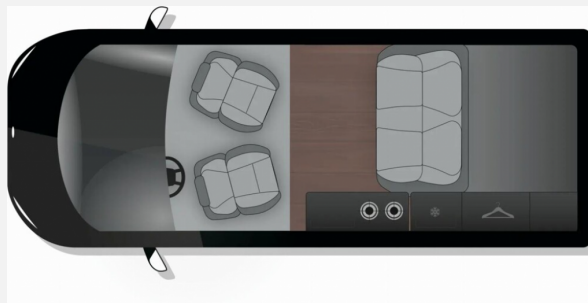

Exposé

Crosscamp Opel Flex

63.500,- €

MwSt. ausweisbar

Fahrzeug

Grundriss

Technische Daten

Modell-/Baujahr	2024
Leistung	130 KW / 177 PS
Schadstoffklasse/-norm	Euro 6d
Basisfahrzeug	Opel Zafira Life
Motordetails	4-Zylinder-OHC
Getriebe	Automatik
Anzahl Schlafplätze	4
Gesamtlänge	495 cm
Gesamtbreite	192 cm
Höhe	199 cm
Aufbauart	Campervan
Aufbaulänge	495 cm
Masse in fahrber. Zustand	2386 kg
techn. zul. Gesamtmasse	2780 kg
Zuladung	394 kg
Sitze mit Gurt	5
Kraftstoff	Diesel
Heizung	Dieselstandheizung
Polster	Cran Blau
Steckdosen 230V	2
Steckdosen 12V	4

Beschreibung

- OPEL ZAFIRA LIFE 2.0L D, 130 kW (177PS) Automatik, Euro 6d 2800kg
- Elektrische Parkbremse am Fahrersitz
- Xenon Scheinwerfer mit Abbiegelicht im Stoßfänger
- Keyless-System
- 17" LM Felge Opel - inclusive Grip - Control & ASR
- Artense grau
- Anhängerkupplung, abnehmbar
- Night-Paket (Panorama-View Aufstelldach schwarz, Design Paket Black Edition)
- 16L Kühlbox im Heckschrank
- Schwanenhalsleuchten mit USB Anschluss
- Standheizung mit Wandbedienpanel