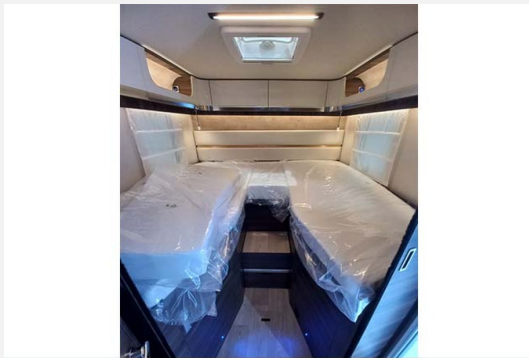

Verkäufer

Camper NRW - Hartmann GmbH
Herr Daniel Hettchen
Adolf-Nobel-Straße 7a
41515 Grevenbroich

☎ 02181 65860

✉ verkauf@camper-nrw.de