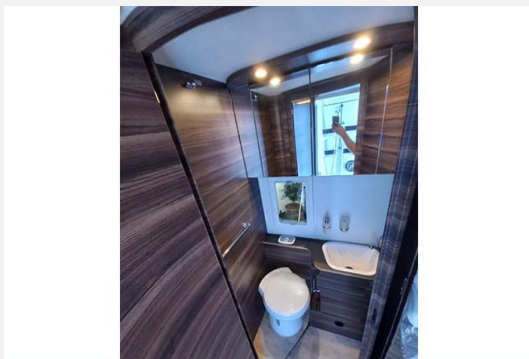

Verkäufer

Camper NRW - Hartmann GmbH
Herr Daniel Hettchen
Adolf-Nobel-Straße 7a
41515 Grevenbroich

☎ 02181 65860

✉ verkauf@camper-nrw.de