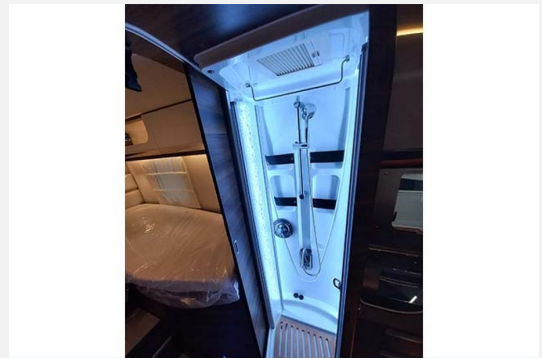

Verkäufer

Camper NRW - Hartmann GmbH
Herr Daniel Hettchen
Adolf-Nobel-Straße 7a
41515 Grevenbroich

☎ 02181 65860

✉ verkauf@camper-nrw.de