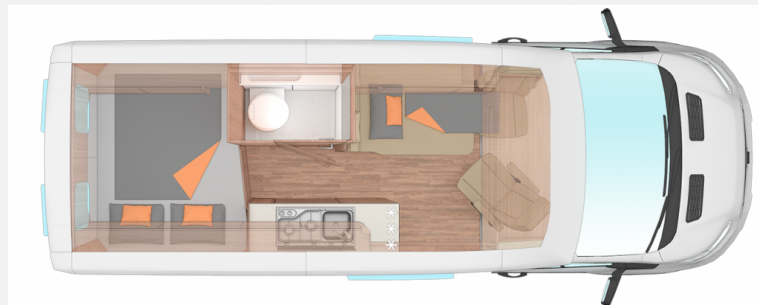

Exposé

Weinsberg CaraTour 600 MQ Nr.: 3808/6

62.990,- €

MwSt. ausweisbar

Fahrzeug

Grundriss

Technische Daten

Anzahl der Achsen	2
Leistung	114 KW / 155 PS
km Stand	20 km
Umweltplakette	grün
Schadstoffklasse/-norm	Euro 6d-final
Basisfahrzeug	Ford Transit
Getriebe	Automatik
Antriebsart	Frontantrieb
Anzahl Schlafplätze	3
Gesamtlänge	599 cm
Gesamtbreite	206 cm
Höhe	274 cm
Innenhöhe	205 cm
Aufbauart	Campervan
Masse in fahrber. Zustand	2897 kg
techn. zul. Gesamtmasse	3500 kg
Liegeflächen	Heck (193x147/138)
Sitze mit Gurt	4
Kraftstoff	Diesel
Kühlschrankvolumen	90 l
Wasservorrat	100 l
Abwassertankvolumen	75 l
Polster	ALU
Steckdosen 230V	1
Steckdosen 12V	1
Steckdosen USB	1
Farbe	grau
	Seitensitzgruppe
	Doppelbett quer

Klappbare Kleiderstange in Nasszelle an Dach und Kleiderhaken (2 Stück)
Tisch ausdrehbar, einzeln (ohne Gästebett)

Smart-Paket mit:

Einstiegstufe elektrisch
Radiovorbereitung inkl. 2 Lautsprecher im Wohnraum
TRUMA iNet X Heizungsbedienpanel
Wasserfiltersystem „bluuwater“
Front- und Seitenscheibenverdunklung
Kombi-Rollos mit Insektenschutz und Verdunkelung an Heckflügeltüren
MediKit Gutschein
silwyREADY

Voltage-Paket mit:

Regenrinne über der Schiebetür mit LED (dimmbar)
230 V SCHUKO-Steckdose zusätzlich, in der Sitzgruppe (1 Stück)
230 V SCHUKO-Steckdose zusätzlich, im Heck (1 Stück)
USB-Steckdose (1 Stück), im Küchenbereich
USB-Steckdose (1 Stück), im Heck
Ambientebeleuchtung im Wohnraum/ Nasszelle (dimmbar)