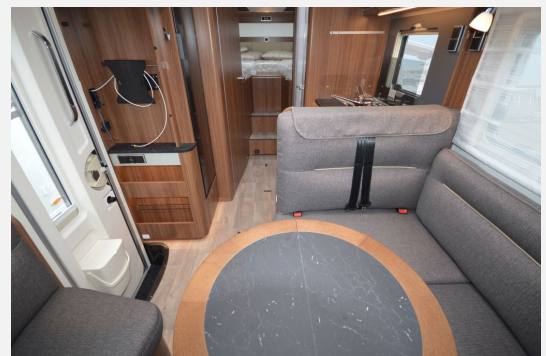

Entdecken Sie jetzt unsere umfangreiche Auswahl auf Mobile.de und finden Sie Ihren ganz persönlichen Reisebegleiter, der Ihnen ein Gefühl von Freiheit und Unabhängigkeit schenkt.

#Unabhängigkeit #Entdeckertum #Lebensfreude

geändert MS 02.05.2024

Trotz größter Sorgfalt sind Fehler in dieser spezifischen Fahrzeugbeschreibung nicht ausgeschlossen. Die Beschreibung dient lediglich der allgemeinen Identifizierung des Wagens und stellt keinen Vertragsbestandteil im rechtlichen Sinne dar. Ausschlaggebend sind einzig und allein die Vereinbarungen im Kaufvertrag. Den genauen Ausstattungsumfang erhalten Sie von Ihrem Verkaufsberater vor Ort. Zwischenverkauf vorbehalten.

Ausstattung

Trotz größter Sorgfalt sind Fehler in dieser spezifischen Fahrzeugbeschreibung nicht ausgeschlossen. Die Beschreibung dient lediglich der allgemeinen Identifizierung des Wagens und stellt keinen Vertragsbestandteil im rechtlichen Sinne dar. Ausschlaggebend sind einzig und allein die Vereinbarungen im Kaufvertrag. Den genauen Ausstattungsumfang erhalten Sie von Ihrem Verkaufsberater vor Ort. Zwischenverkauf vorbehalten.

Bilder