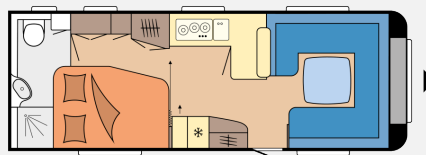

Exposé

Hobby Prestige 660 WFC

36.890,- €

MwSt. ausweisbar

Fahrzeug

Grundriss

Technische Daten

Modell-/Baujahr	2024
Anzahl der Achsen	2
Anzahl Schlafplätze	4
Gesamtlänge	833 cm
Gesamtbreite	250 cm
Höhe	262 cm
Innenhöhe	195 cm
Umlaufmaß	1092 cm
Aufbaulänge	716 cm
Masse in fahrber. Zustand	1669 kg
techn. zul. Gesamtmasse	2200 kg
Zuladung	523 kg
Liegeflächen	Heck (198 x 138 / 115) Bug (223 x 200 / 155)
Heizung	Truma Combi 6
Kühlschrankvolumen	133 l
Wasservorrat	47 l
Abwassertankvolumen	23,5 l
	Tageszulassung
	Rundsitzgruppe
	Doppel-/franz. Bett

Beschreibung

Der neue Hobby Prestige 660 WFC Modell 2024 mit französischem Bett, gemütlicher Rundsitzgruppe, großer L-Küchenzeile, Heckbad und neuem Innendesign.

Auch im Außenbereich hat der Hobby ein neues Facelifting erhalten z.B. eine neue Bug und Heckpartie, eine begehbare Deichselabdeckung, eine integrierte Vorzeltleiste und einiges mehr.