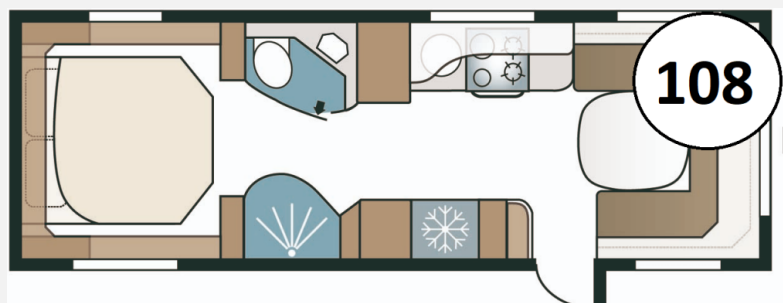

## Kabe Imperial 780 DGLE

**85.800,- €**

MwSt. ausweisbar

Fahrzeug

Grundriss

Technische Daten

<b>Anzahl der Achsen</b>	2
<b>Anzahl Schlafplätze</b>	4
<b>Gesamtlänge</b>	940 cm
<b>Gesamtbreite</b>	235 cm
<b>Höhe</b>	278 cm
<b>Innenhöhe</b>	196 cm
<b>Umlaufmaß</b>	1200 cm
<b>Aufbaulänge</b>	815 cm
<b>techn. zul. Gesamtmasse</b>	2650 kg
<b>Infrastruktur</b>	Küche WC
<b>Liegeflächen</b>	Heck (190x150/60) alternativ (225x175/150)
<b>Heizung</b>	Alde Compact 3030 Zentralheizung
<b>Kühlschrankvolumen</b>	177 l
<b>Gefriervolumen</b>	35 l
<b>Wasservorrat</b>	70 l
<b>Abwassertankvolumen</b>	32 l
<b>Ladegerät</b>	25 A A
<b>Batterie</b>	130Ah Ah
<b>Polster</b>	Hampton
<b>Farbe</b>	weiß
	Rundsitzgruppe
	Doppel-/franz. Bett