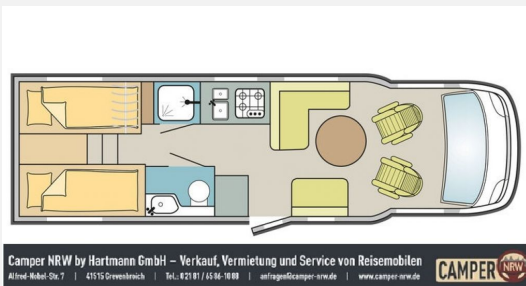

reich, TV 32 LED, DVD, integr. Decoder)

* Markise Laika, 4,9 m, Gehäuse in schwarz

* Multimedia Paket - Ecovip und Kreos (9 Multimedia System, Autoradio-DAB, Lautsprecher, Touchscreen, Navigationssystem und Kartenaktualisierung 3 Jahre, Rückfahrkamera)

Gerne errechnen wir Ihnen Finanzierungsbeispiele, stattdessen Ihr Wunschfahrzeug mit zusätzlicher Ausstattung (hydr.Hubstützen, Solaranlage, Wechselrichter, uvm.) aus oder beraten Sie was wir alternativ für Fahrzeuge im Angebot haben. Gerne steht Ihnen unser Camper-NRW-Vertriebsteam unter der +49 (0)2181 6586 1062 zur Verfügung. Wir sind für Sie auch über WhatsApp unter +49 (0) 162 5860753 für Sie erreichbar.

Ausstattung

- Airbag Fahrer, Außenspiegel elektrisch, ABS, ESP, Elektr. Fensterheber, Alufelgen, Rußpartikelfilter, Servolenkung, Tempomat, Zentralverriegelung
- Heckgarage, Markise
- Klimaautomatik, Heizung
- Dusche separat
- Radio, TV
- Airbag

Bilder