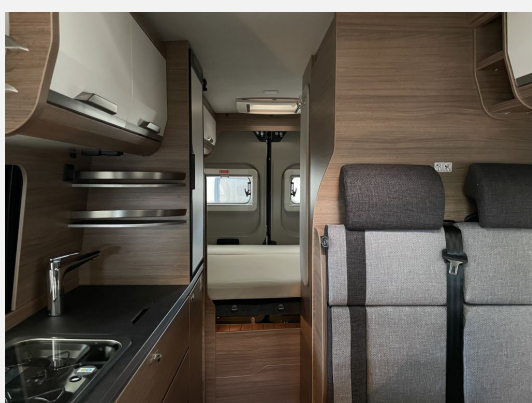

- Cassetten-Toilette, Dusche
- DAB Radio, Navigationssystem, Rückfahrkamera

Irrtümer und Änderungen vorbehalten

Bilder